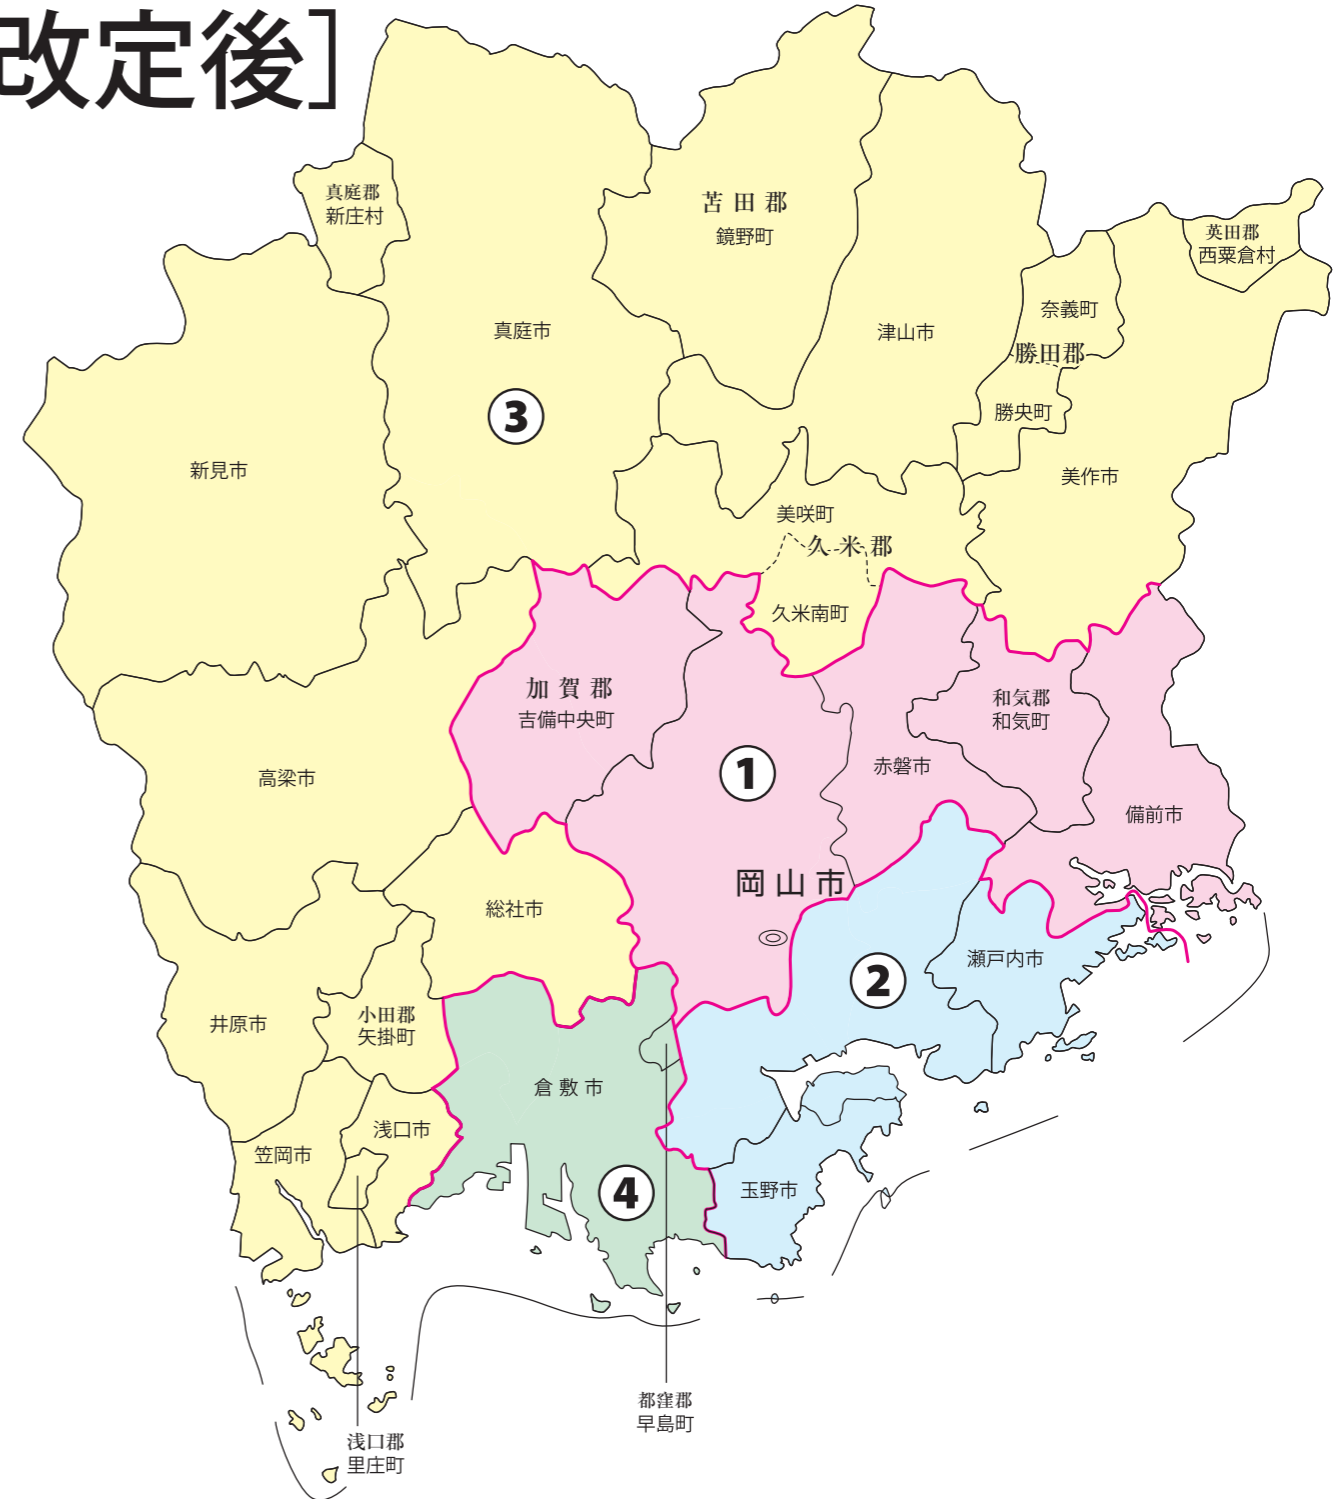

[改定後]

お問い合わせは

- 総務省選挙部
- 都道府県選挙管理委員会
- 市区町村選挙管理委員会