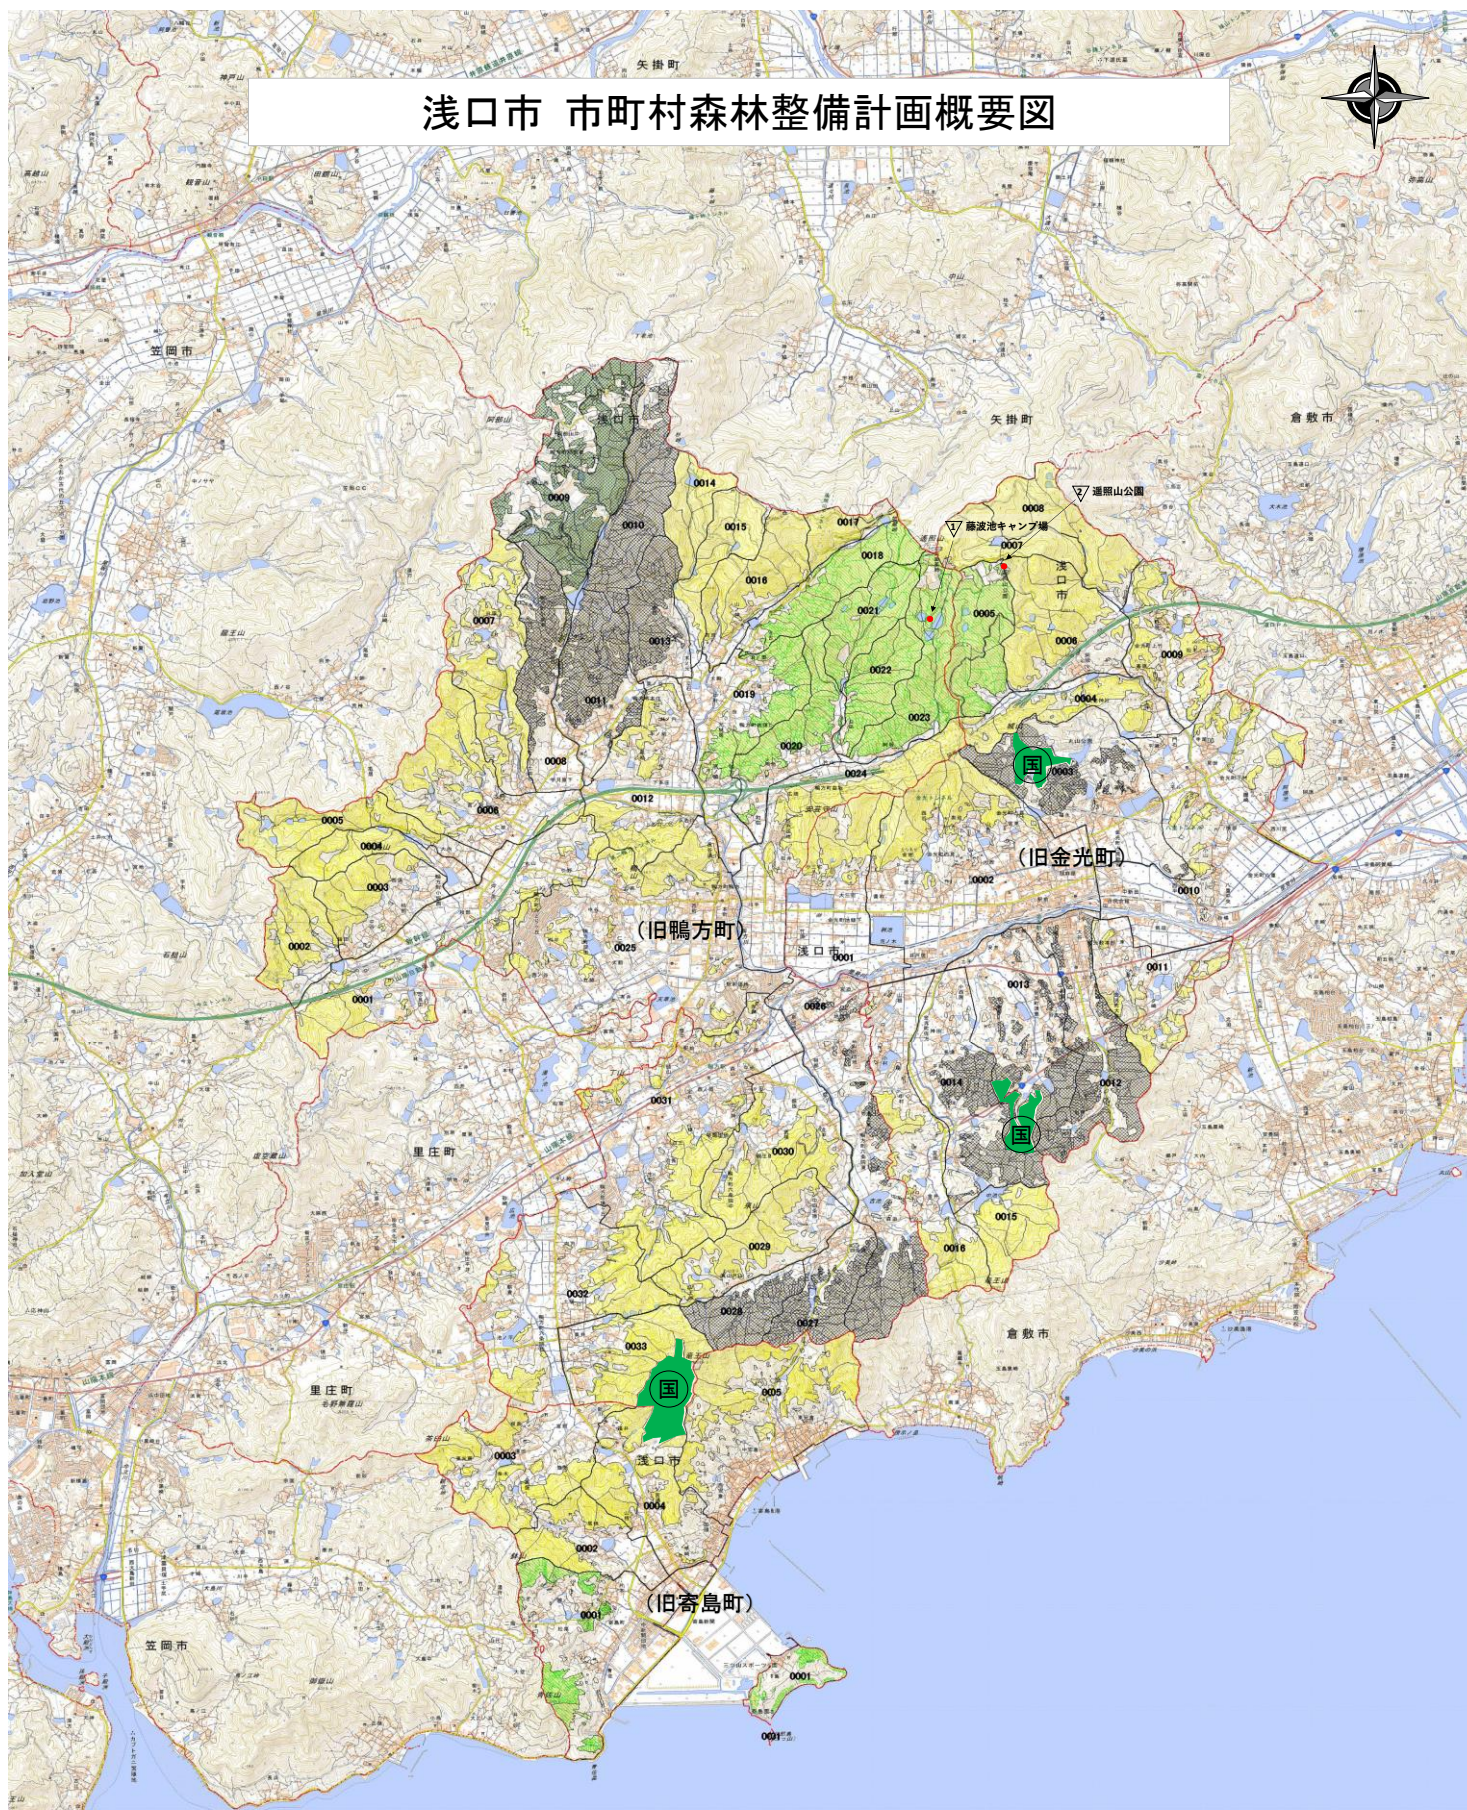

浅口市 市町村森林整備計画概要図

1/25000(A1)

凡	例
市町村界	
国有林	
ゾーニング水源涵養	
ゾーニング災害防止等	
ゾーニング快速環境	
ゾーニング保健文化	
ゾーニング他の公益	
ゾーニング木材生産	

© 2018 浅口市 国土利用部 国土利用課 国土利用計画課 国土利用計画課 国土利用計画課 国土利用計画課