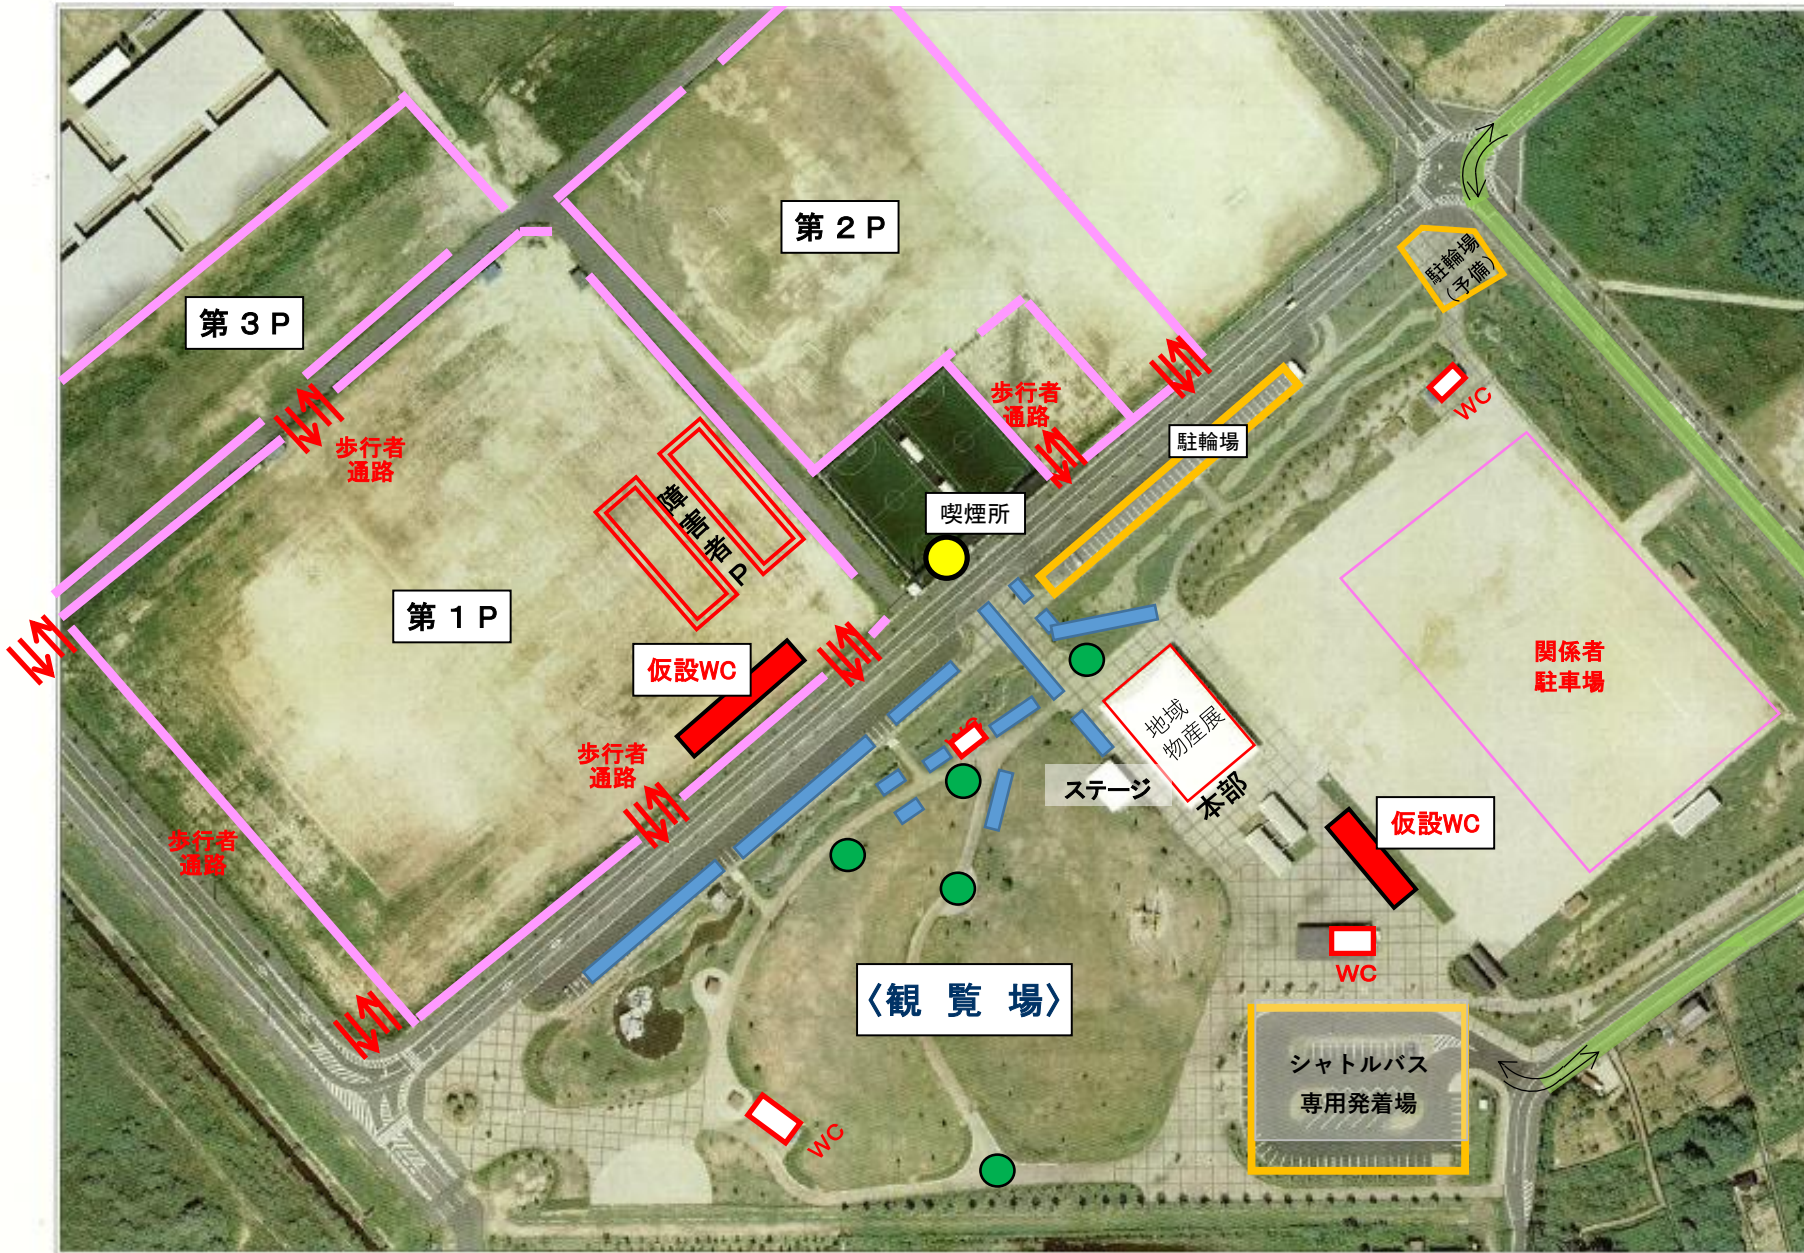

令和5年度 あさくち花火大会 会場図

- ゴミ箱
- 喫煙所
- 仮設WC
- 既存WC
- 露天商

令和5年度