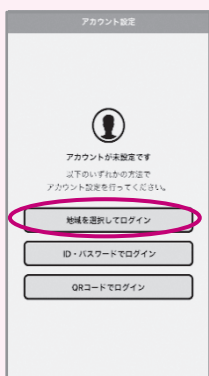

行政情報

アプリの登録方法

遠方にお住まいのご家族も、市の情報が確認できますので、ぜひご登録ください。

①右のQRコードを読み取り、またはGooglePlayやAppStoreで「ライフビジョン」を検索し、アプリをインストール。

Android用

iPhone用

GooglePlay

AppStore

②画面に従いインストールが完了後、スマートフォンに表示されるアイコンをタップ。

③初期設定

- (1)「地域」を選択してログインを選択 (2)「お住まいの郵便番号」を入力し「検索」を選択 (3)「浅口市」の表示を確認し「次へ」を選択 (4)お住まいの地域をタップし「決定」を選択 (5)受信を希望する情報をONにし「決定」を選択

登録完了

閩本庁暮らし安全課 ☎44-9006