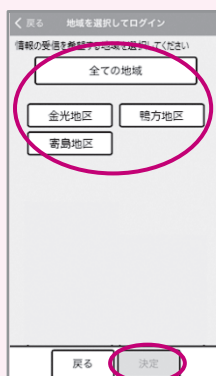

4月1日～利用開始!

災害に備える! 身近なスマートフォンアプリ

防災行政ナビ

音声読み上げ機能や
画像で分かりやすい!

アプリで何ができるの?

- 避難情報やJ-アラート等の国民保護情報が届く
- 防災行政無線で放送された内容を確認できる
- 市ハザードマップを確認できる
- オンライン地図機能で、指定避難所までの経路を確認できる
- 市からのお知らせや広報紙も確認できる

緊急モード

オンライン地図

行政情報

アプリの登録方法

遠方にお住まいのご家族も、市の情報が確認できますので、ぜひご登録ください。

①右のQRコードを読み取り、またはGooglePlayやAppStoreで「ライフビジョン」を検索し、アプリをインストール。

Android用

iPhone用

GooglePlay

AppStore

②画面に従いインストールが完了後、スマートフォンに表示されるアイコンをタップ。

③初期設定

- (1)「地域」を選択してログインを選択 (2)「お住まいの郵便番号」を入力し「検索」を選択 (3)「浅口市」の表示を確認し「次へ」を選択 (4)お住まいの地域をタップし「決定」を選択 (5)受信を希望する情報をONにし「決定」を選択

登録完了

閩本庁暮らし安全課 ☎44-9006