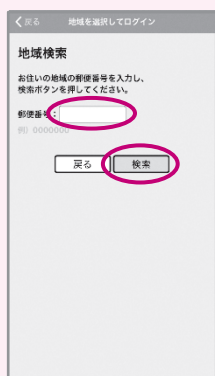

行政情報

アプリの登録方法

遠方にお住まいのご家族も、市の情報が確認できますので、ぜひご登録ください。

①右のQRコードを読み取り、またはGooglePlayやAppStoreで「ライフビジョン」を検索し、アプリをインストール。

Android用

iPhone用

GooglePlay

AppStore

②画面に従いインストールが完了後、スマートフォンに表示されるアイコンをタップ。

③初期設定

- (1)「地域」を選択してログインを選択 (2)「お住まいの郵便番号」を入力し「検索」を選択 (3)「浅口市」の表示を確認し「次へ」を選択 (4)お住まいの地域をタップし「決定」を選択 (5)受信を希望する情報をONにし「決定」を選択

登録完了

閩本庁暮らし安全課 ☎44-9006