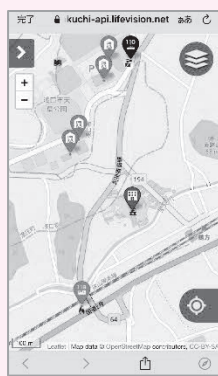

4月1日～利用開始!

災害に備える! 身近なスマートフォンアプリ

防災行政ナビ

音声読み上げ機能や
画像で分かりやすい!

アプリで何ができるの?

- 避難情報やJ-アラート等の国民保護情報が届く
- 防災行政無線で放送された内容を確認できる
- 市ハザードマップを確認できる
- オンライン地図機能で、指定避難所までの経路を確認できる
- 市からのお知らせや広報紙も確認できる

緊急モード

オンライン地図

行政情報

アプリの登録方法

遠方にお住まいのご家族も、市の情報が確認できますので、ぜひご登録ください。

①右のQRコードを読み取り、またはGooglePlayやAppStoreで「ライフビジョン」を検索し、アプリをインストール。

Android用

iPhone用

GooglePlay

AppStore

②画面に従いインストールが完了後、スマートフォンに表示されるアイコンをタップ。

③初期設定

- (1)「地域」を選択してログインを選択 (2)「お住まいの郵便番号」を入力し「検索」を選択 (3)「浅口市」の表示を確認し「次へ」を選択 (4)お住まいの地域をタップし「決定」を選択 (5)受信を希望する情報をONにし「決定」を選択

登録完了

閩本庁暮らし安全課 ☎44-9006