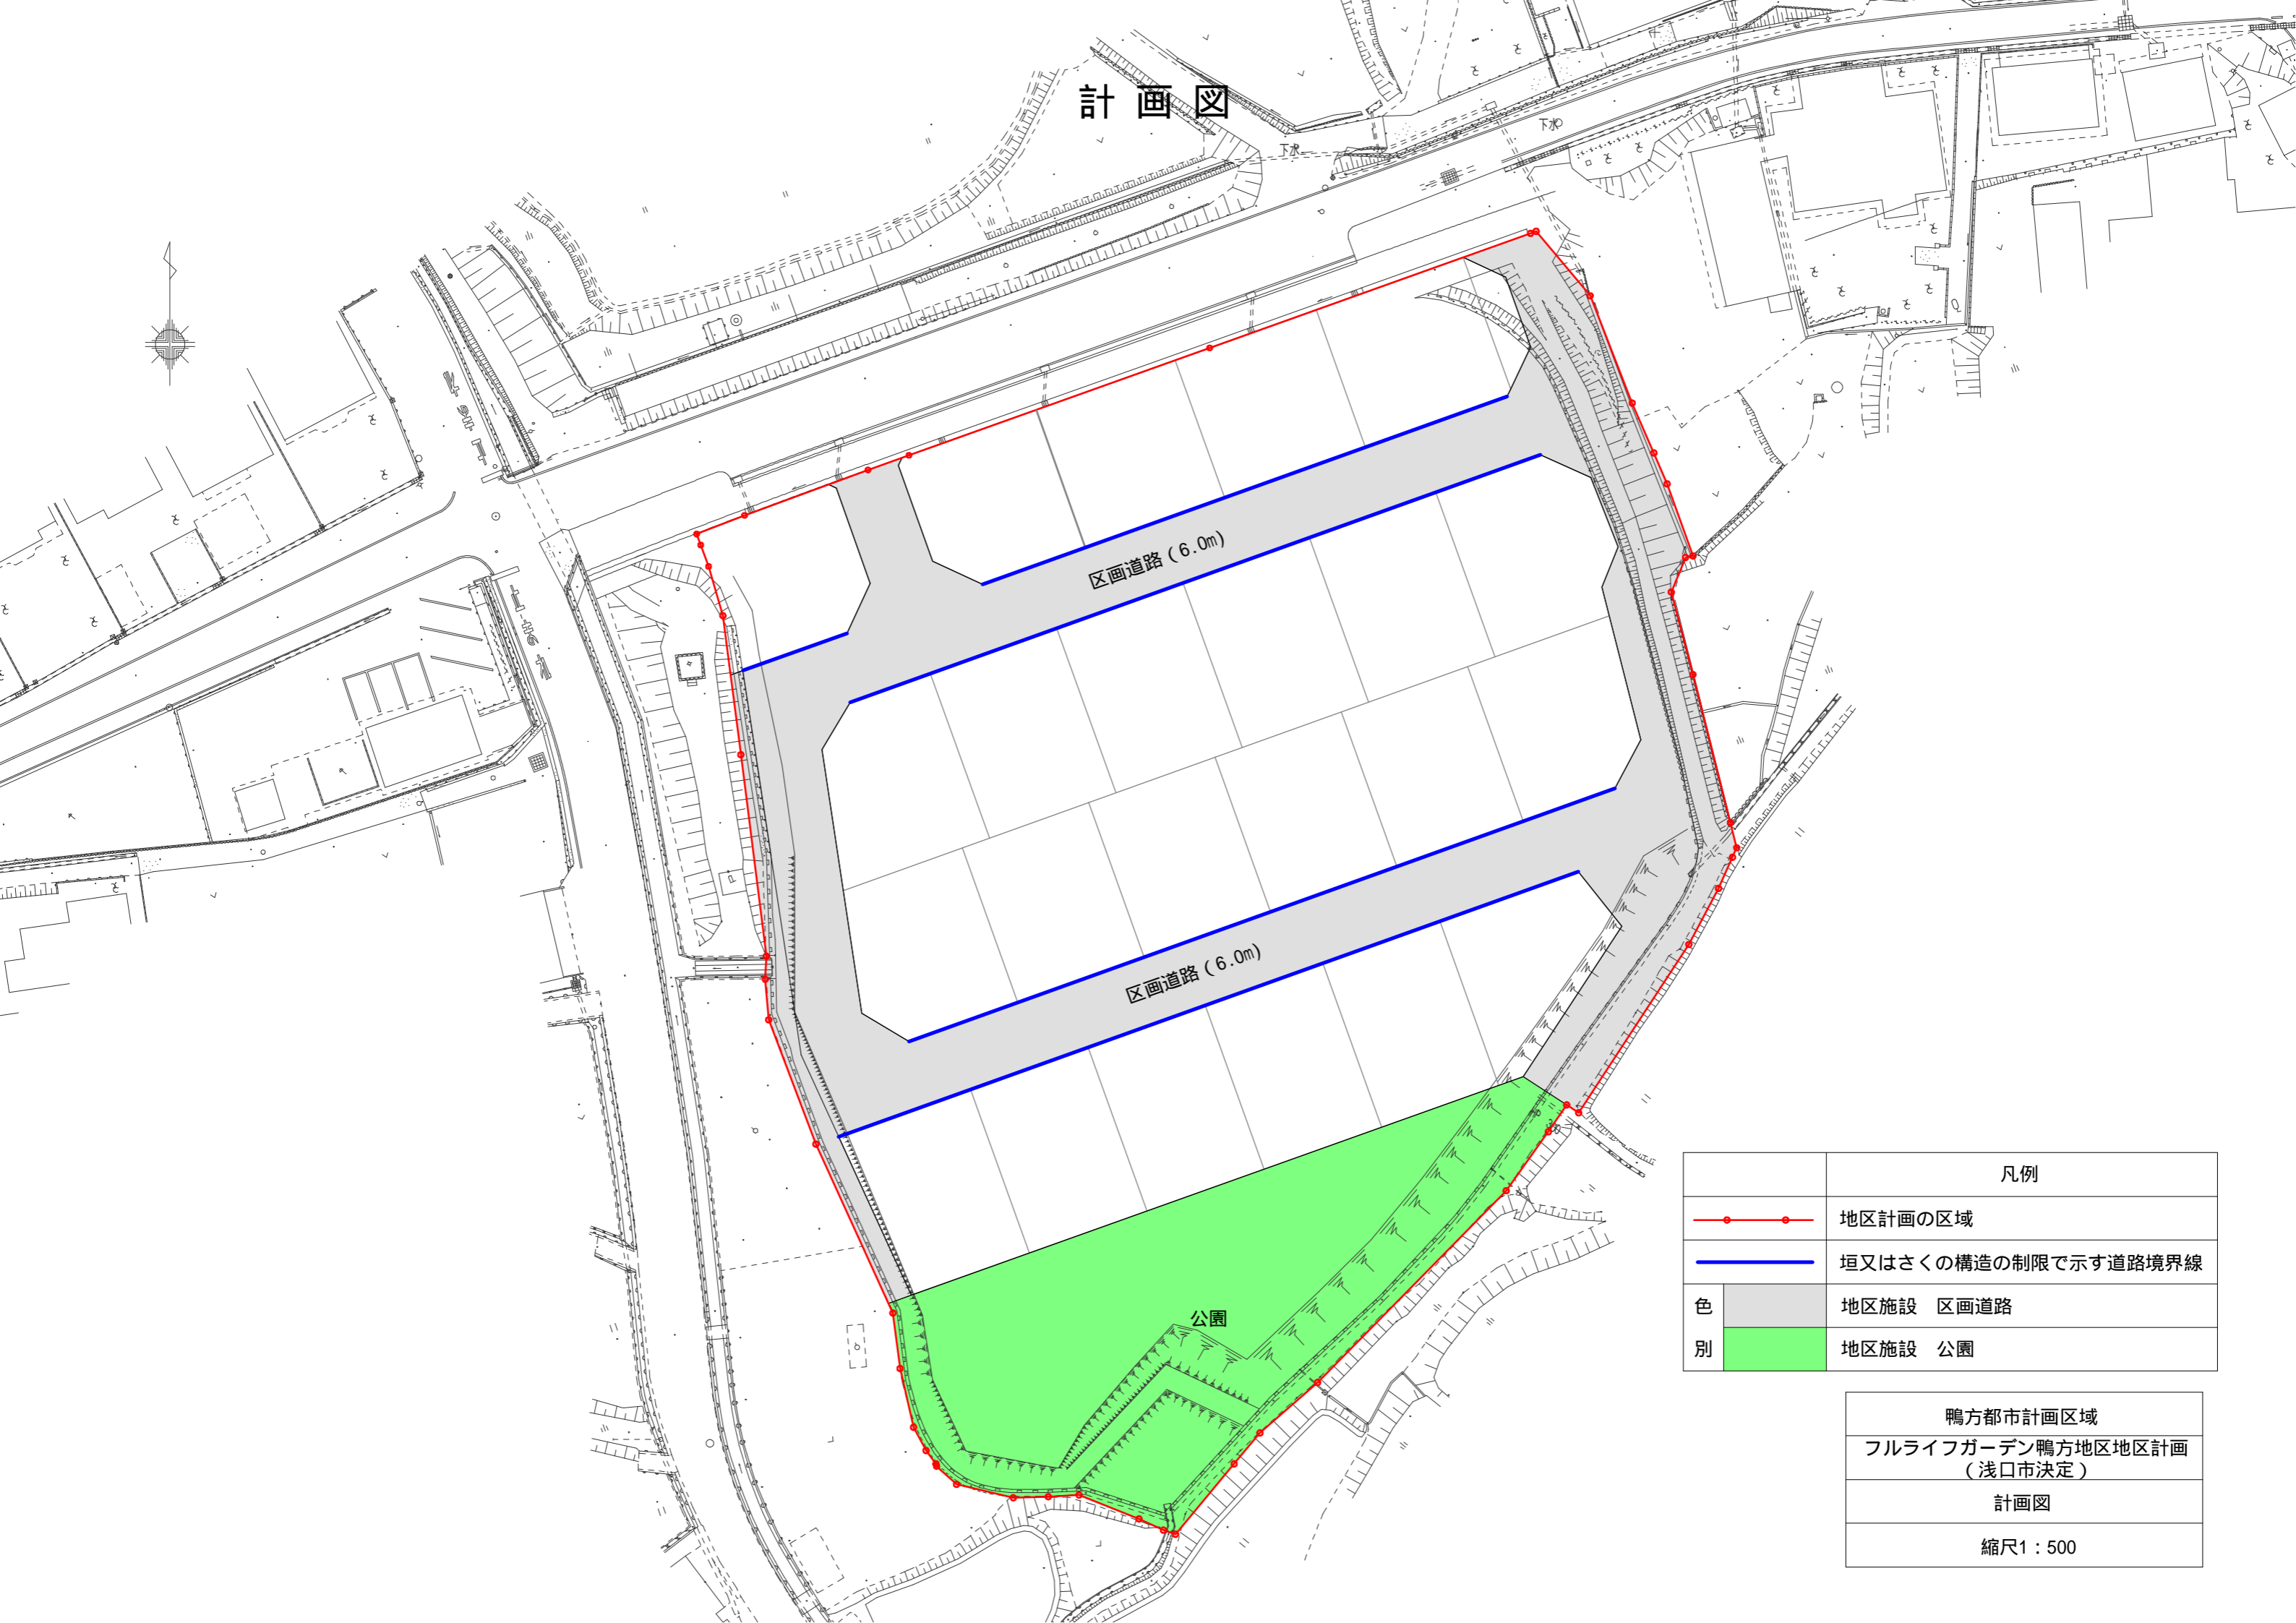

計画図

凡例	
	地区計画の区域
	垣又はさくの構造の制限で示す道路境界線
色	地区施設 区画道路
別	地区施設 公園

鴨方都市計画区域
フルライフガーデン鴨方地区地区計画
(浅口市決定)
計画図
縮尺1:500