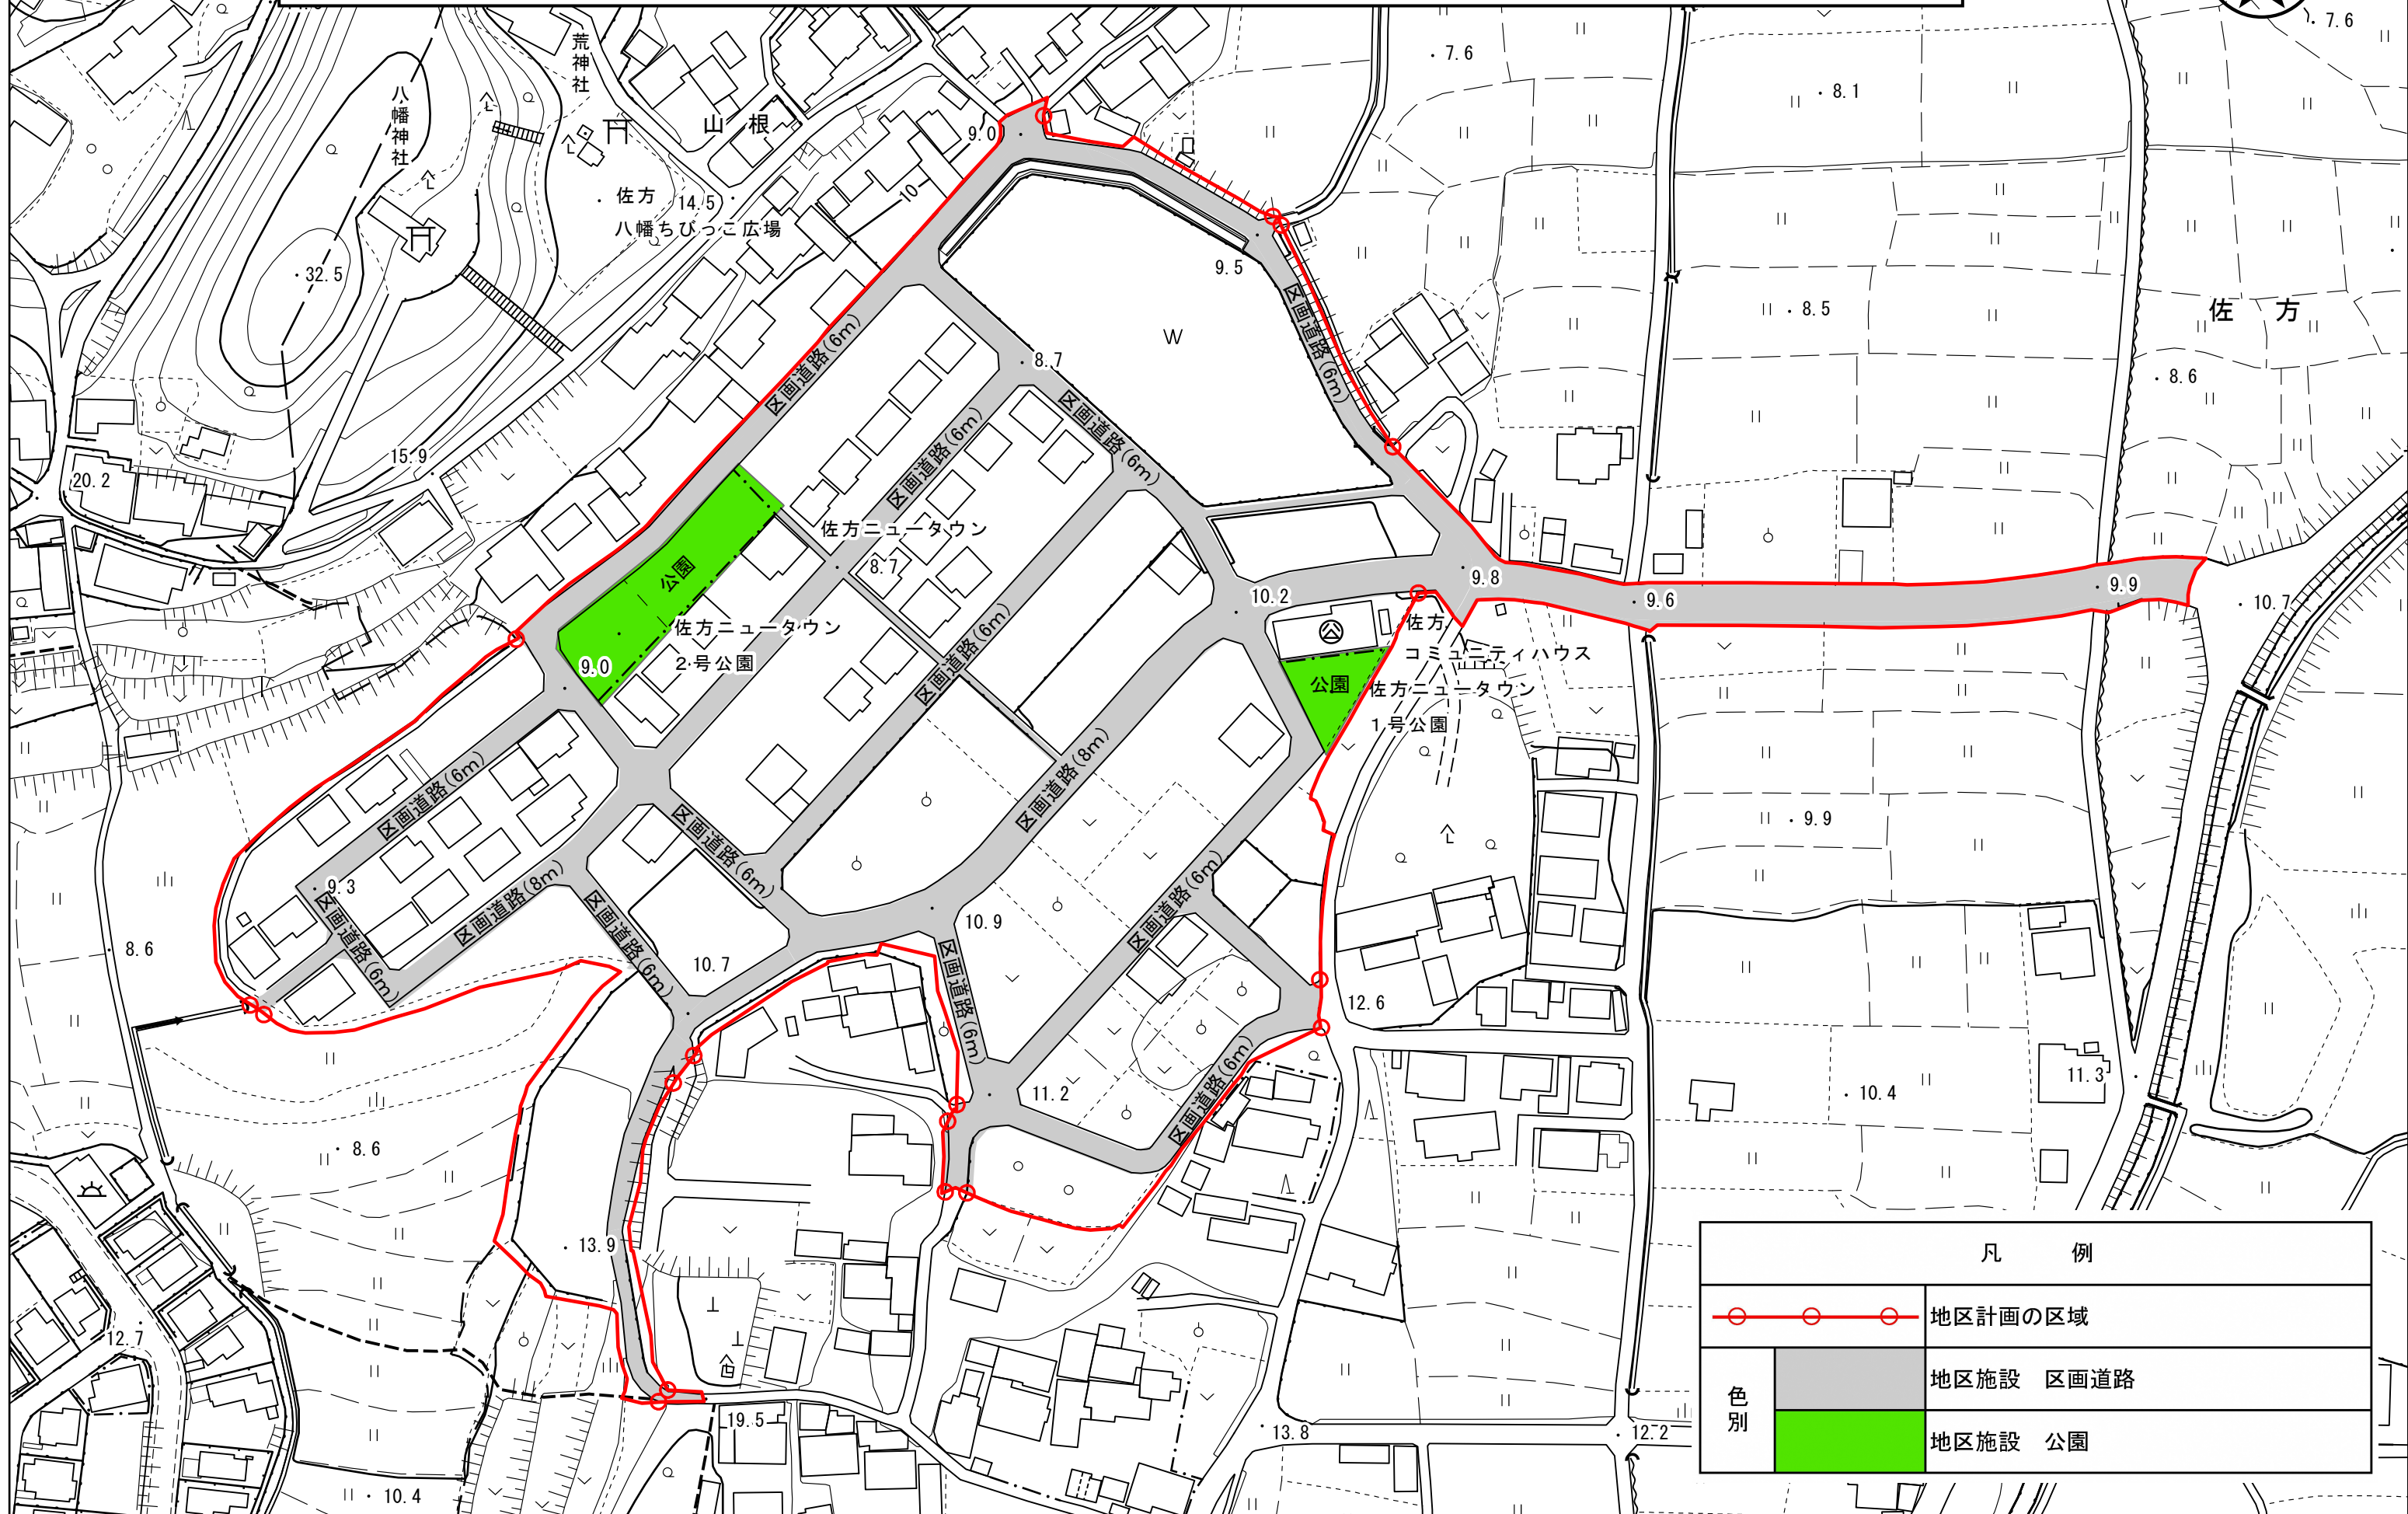

# 浅口広域都市計画地区計画の決定（浅口市決定）

## 計画図

縮尺：:1,500

凡 例	
	地区計画の区域
色別	地区施設 区画道路
	地区施設 公園