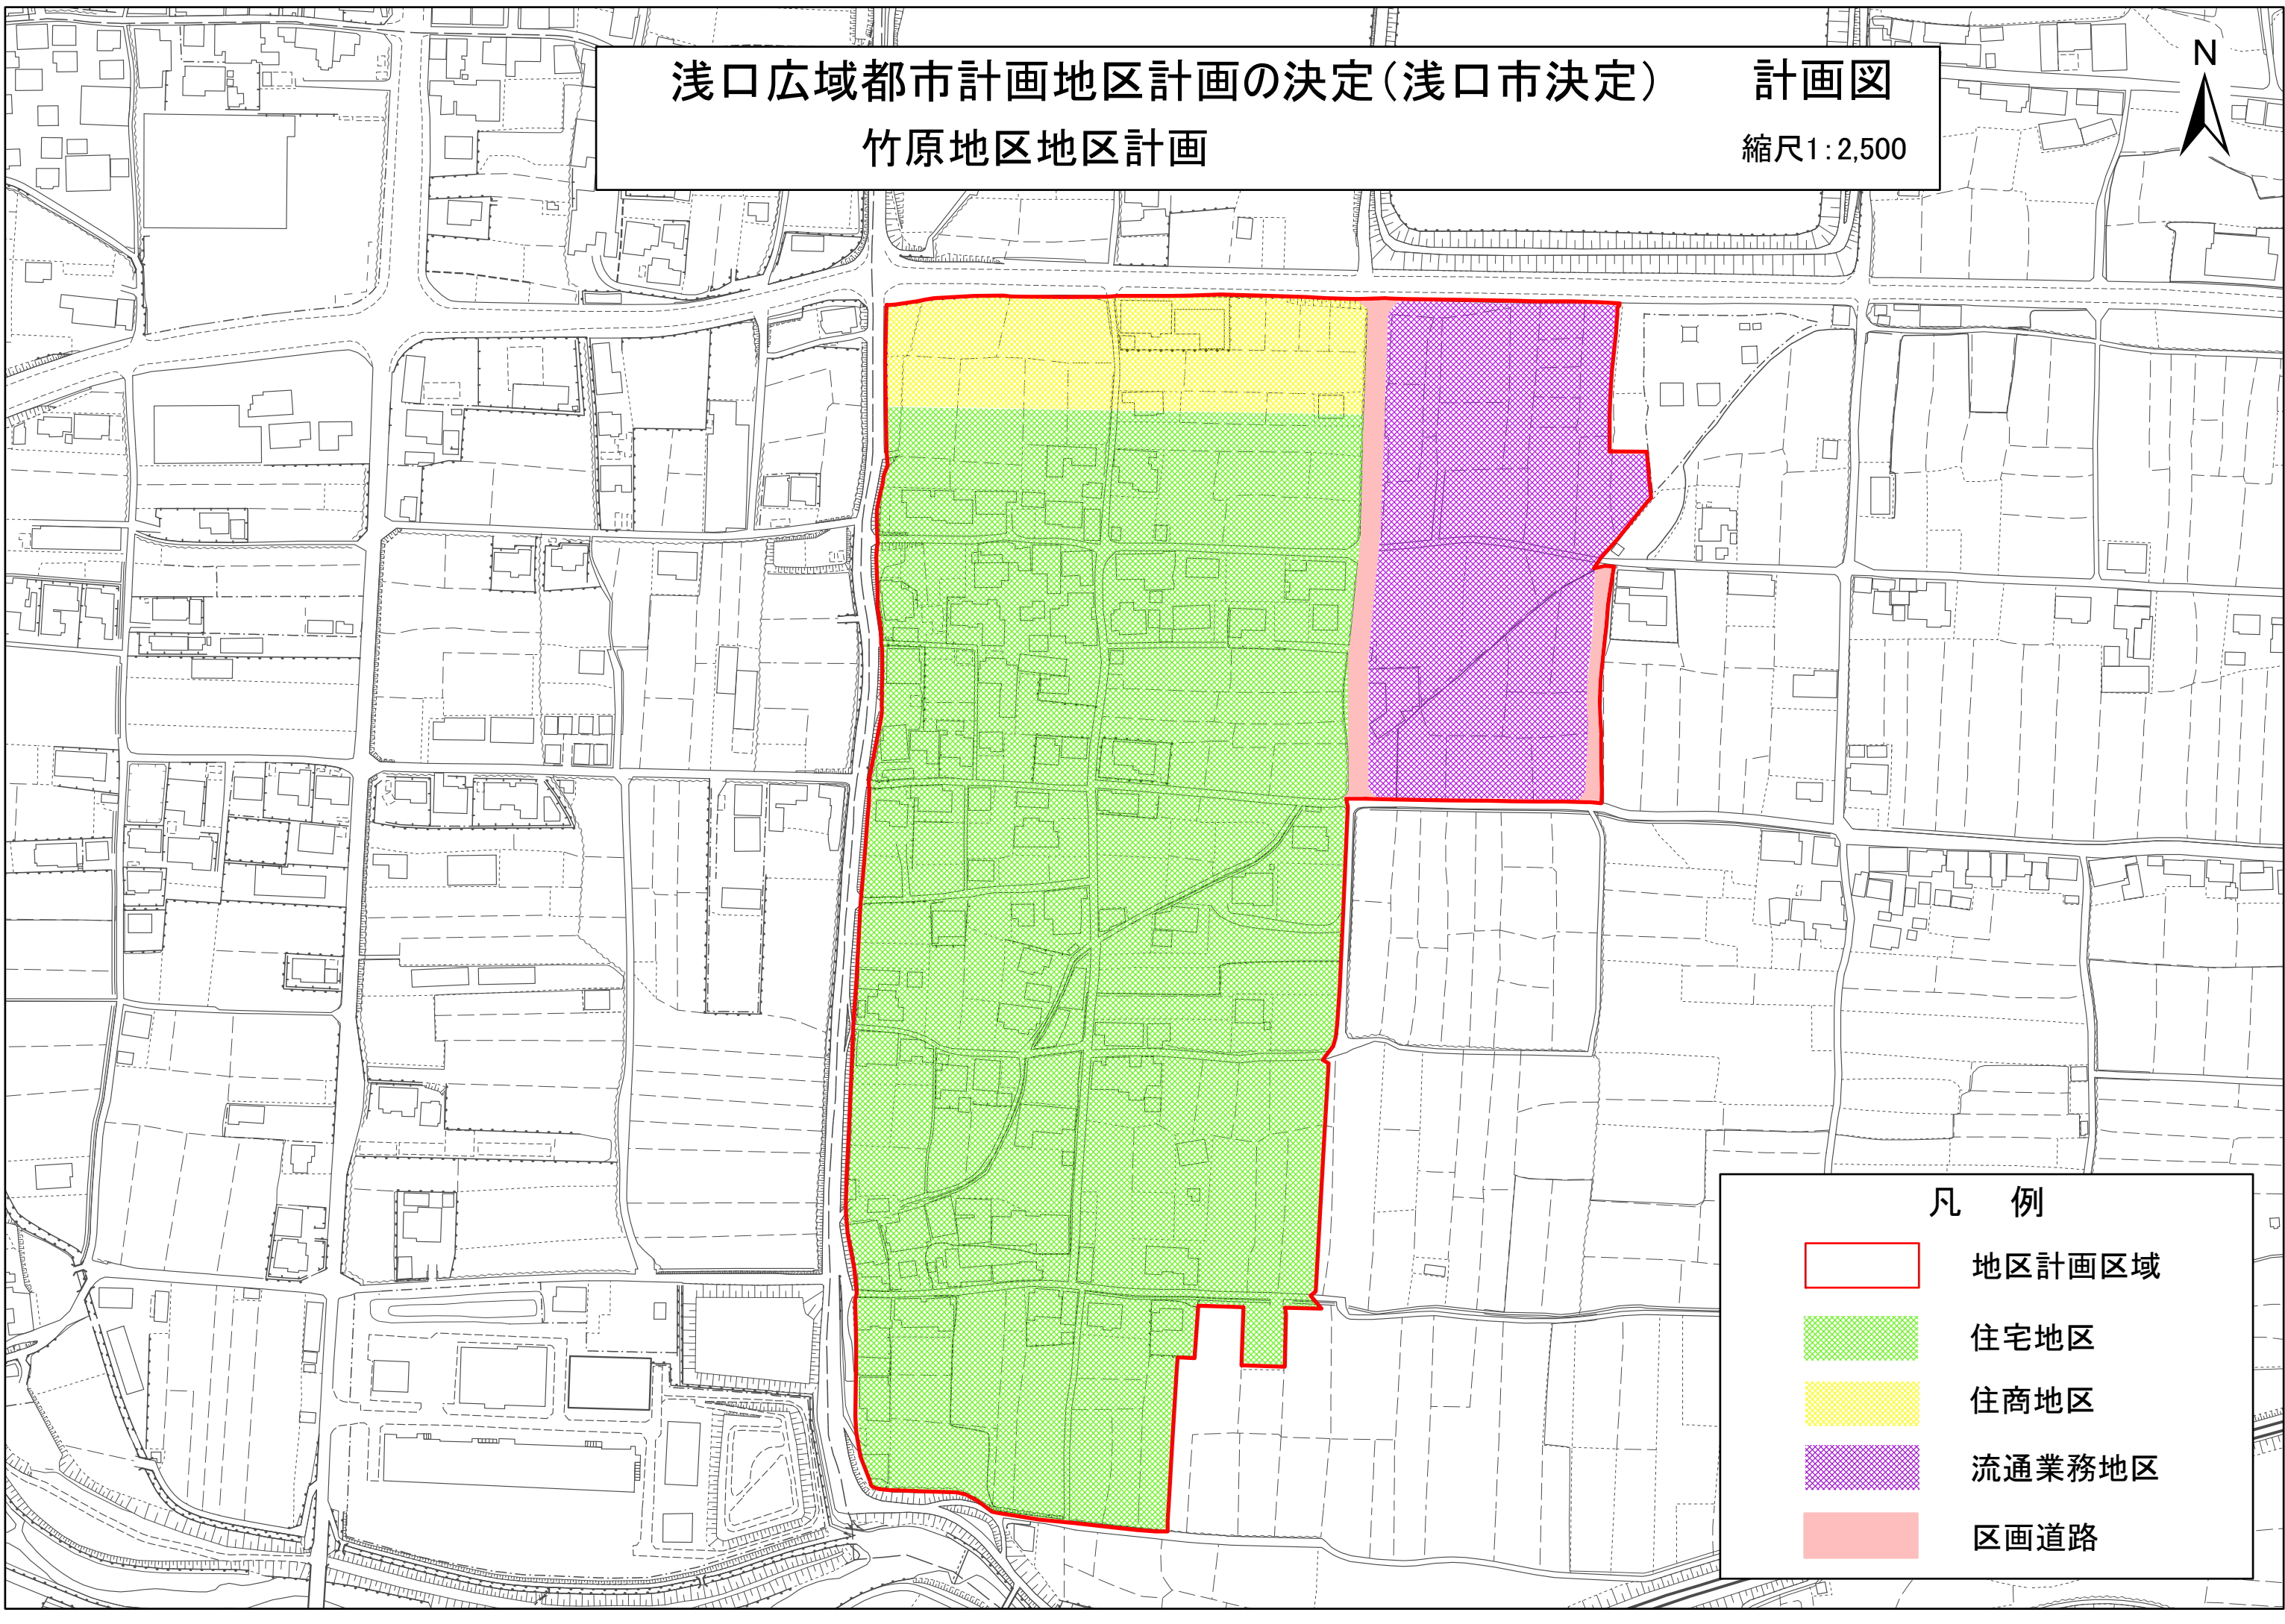

浅口広域都市計画地区計画の決定(浅口市決定)
竹原地区地区計画

計画図
縮尺1:2,500

凡 例

-  地区計画区域
-  住宅地区
-  住商地区
-  流通業務地区
-  区画道路