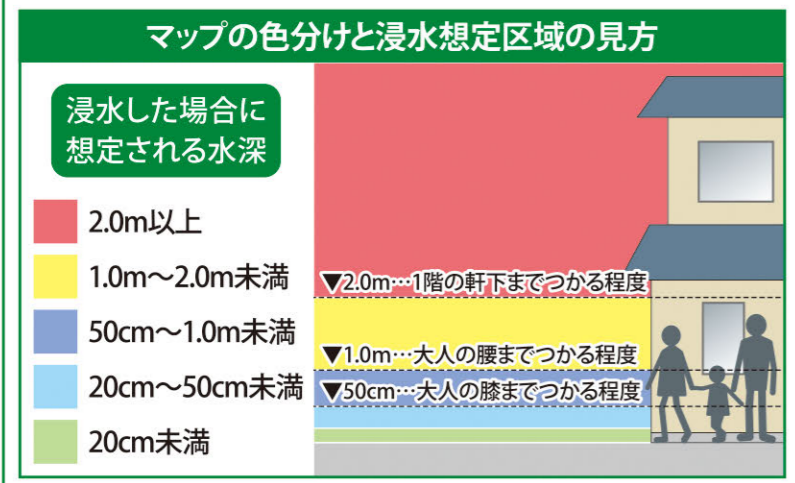

⚠必ずしもこのマップのと通りの被害が発生するとは限りません。

この地図は、倉敷市長の承認を得て、倉敷市所管の測量成果 倉敷市都市計画図 S=1/2,500 を複製したものです。(承認番号 令和4年8月4日 都第398号) 【令和4年度作成】