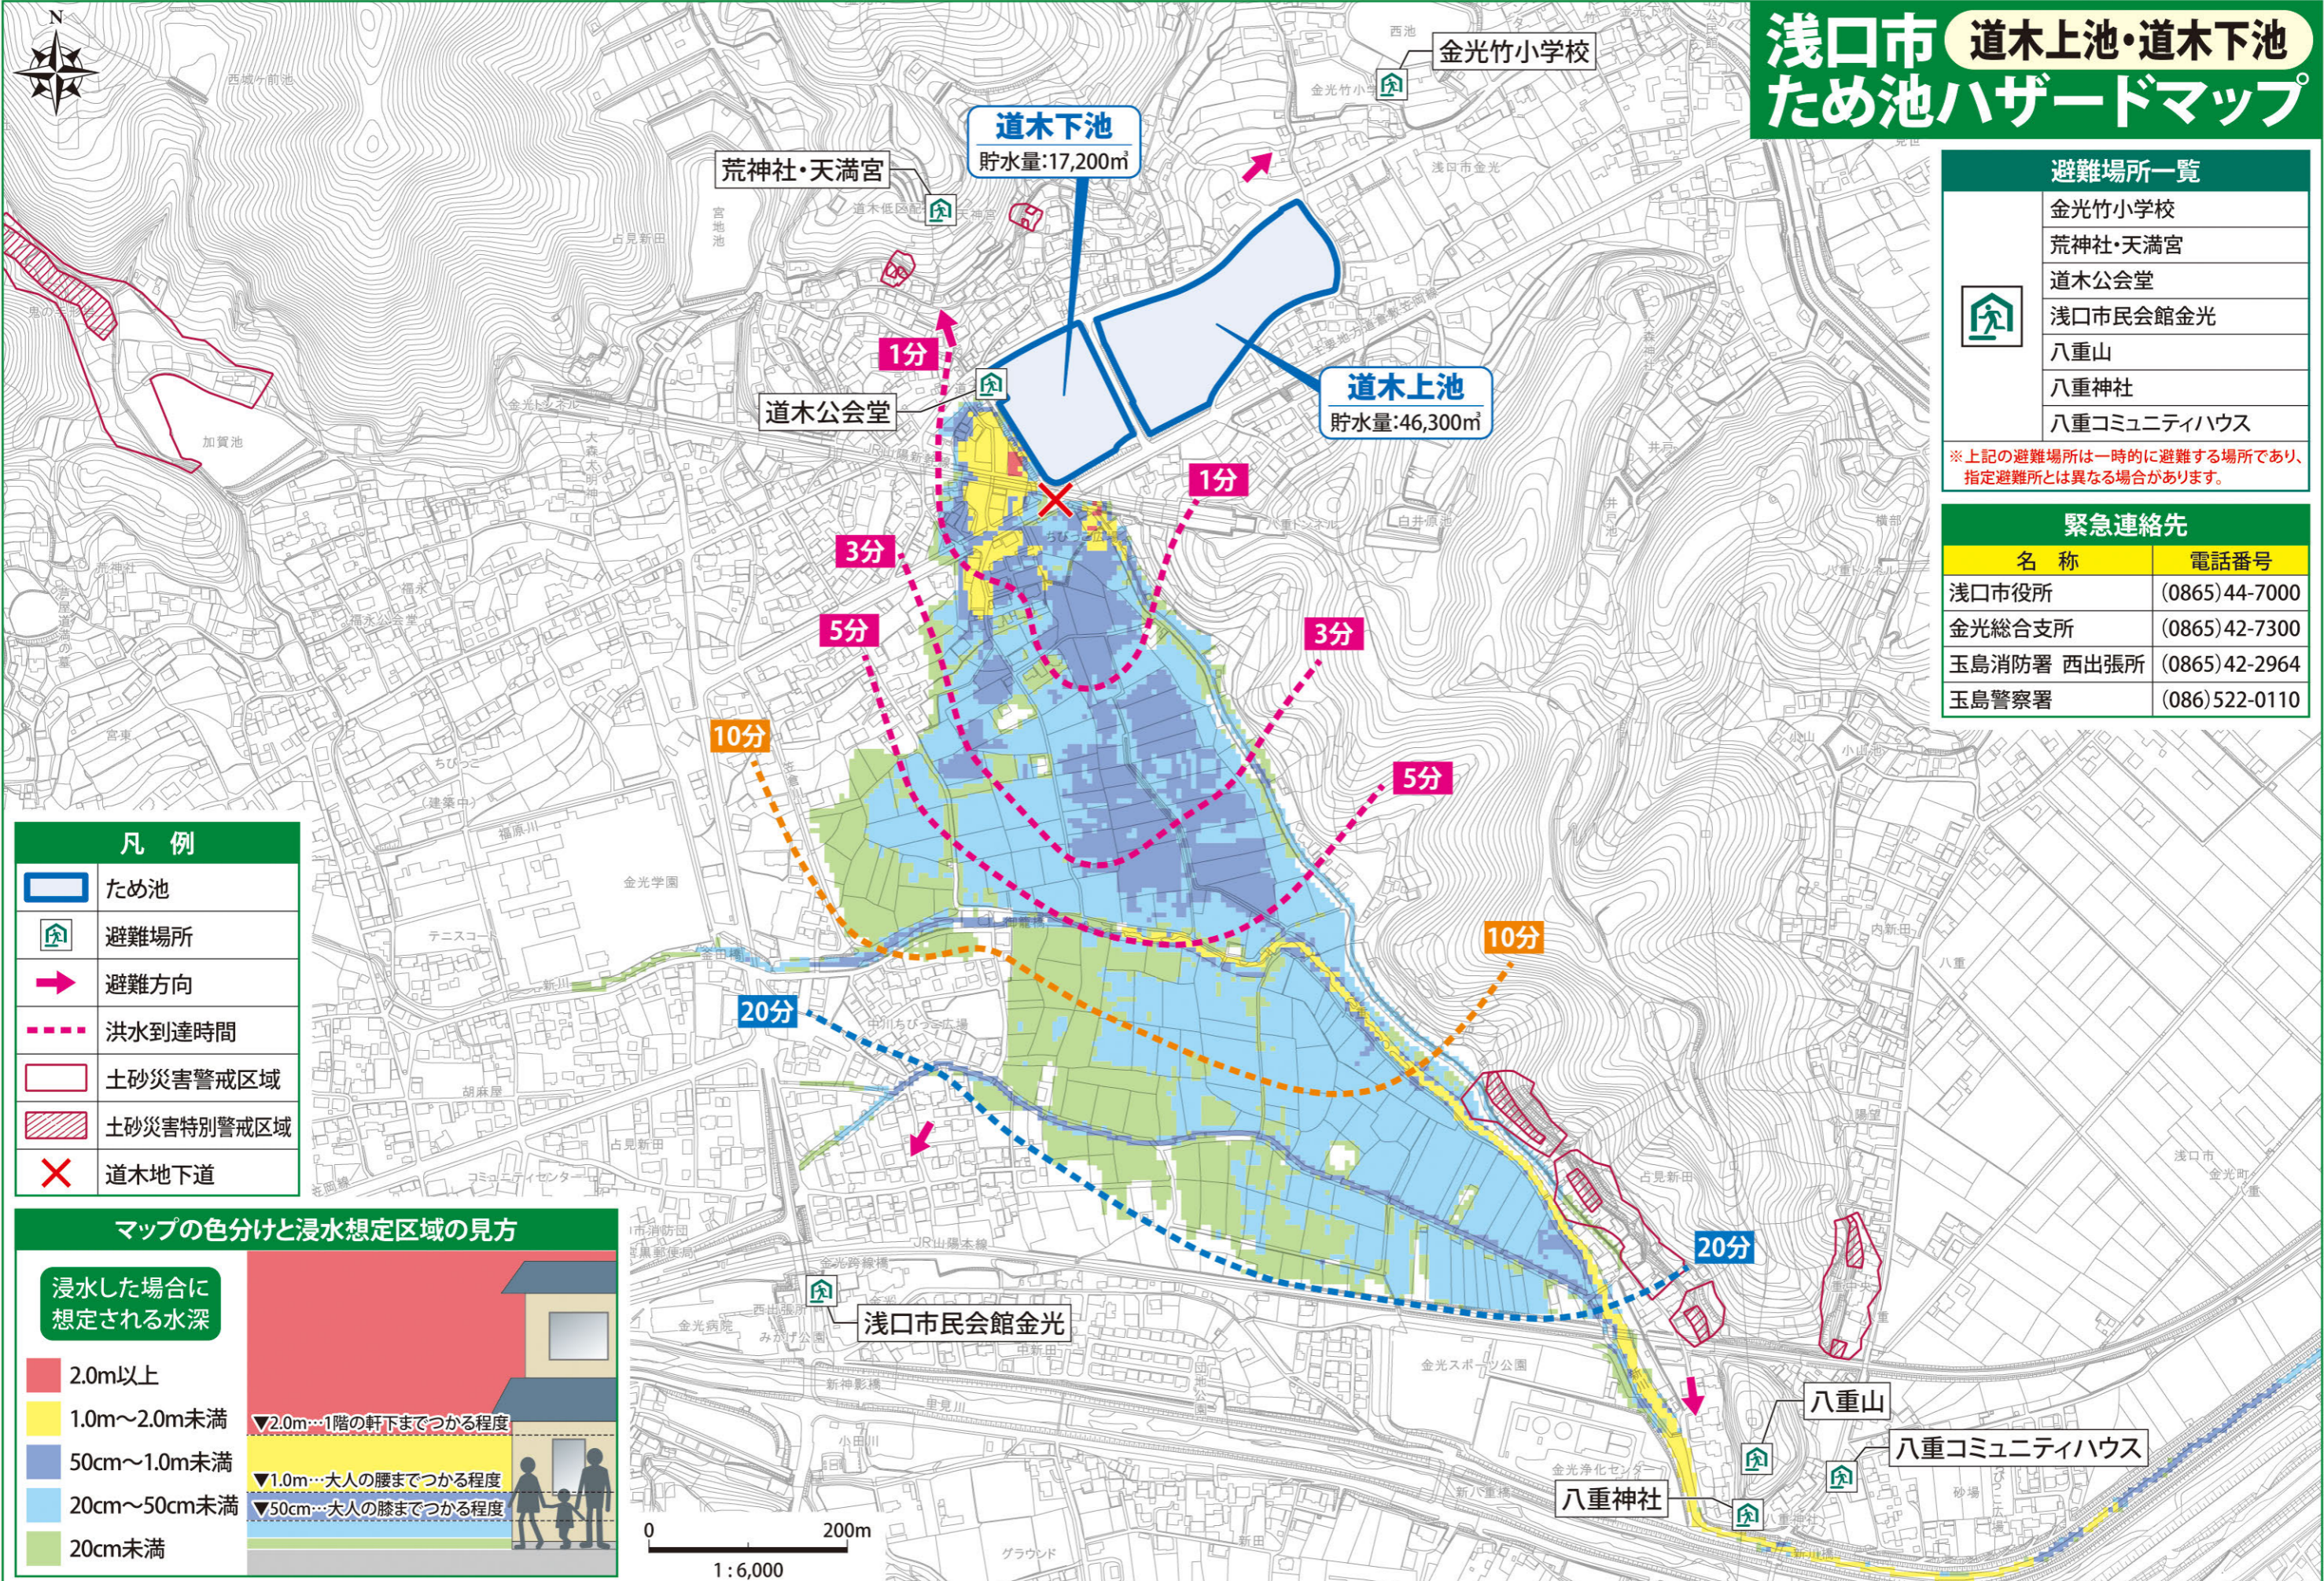

# 浅口市 道木上池・道木下池 ため池ハザードマップ

### 避難場所一覧

金光竹小学校
荒神社・天満宮
道木公会堂
浅口市民会館金光
八重山
八重神社
八重コミュニティハウス

※上記の避難場所は一時的に避難する場所であり、指定避難所とは異なる場合があります。

### 凡例

	ため池
	避難場所
	避難方向
	洪水到達時間
	土砂災害警戒区域
	土砂災害特別警戒区域
	道木地下道

⚠必ずしもこのマップのと通りの被害が発生するとは限りません。

この地図は、倉敷市長の承認を得て、倉敷市所管の測量成果 倉敷市都市計画図 S=1/2,500 を複製したものです。(承認番号 令和4年8月4日 都第398号) 【令和4年度作成】