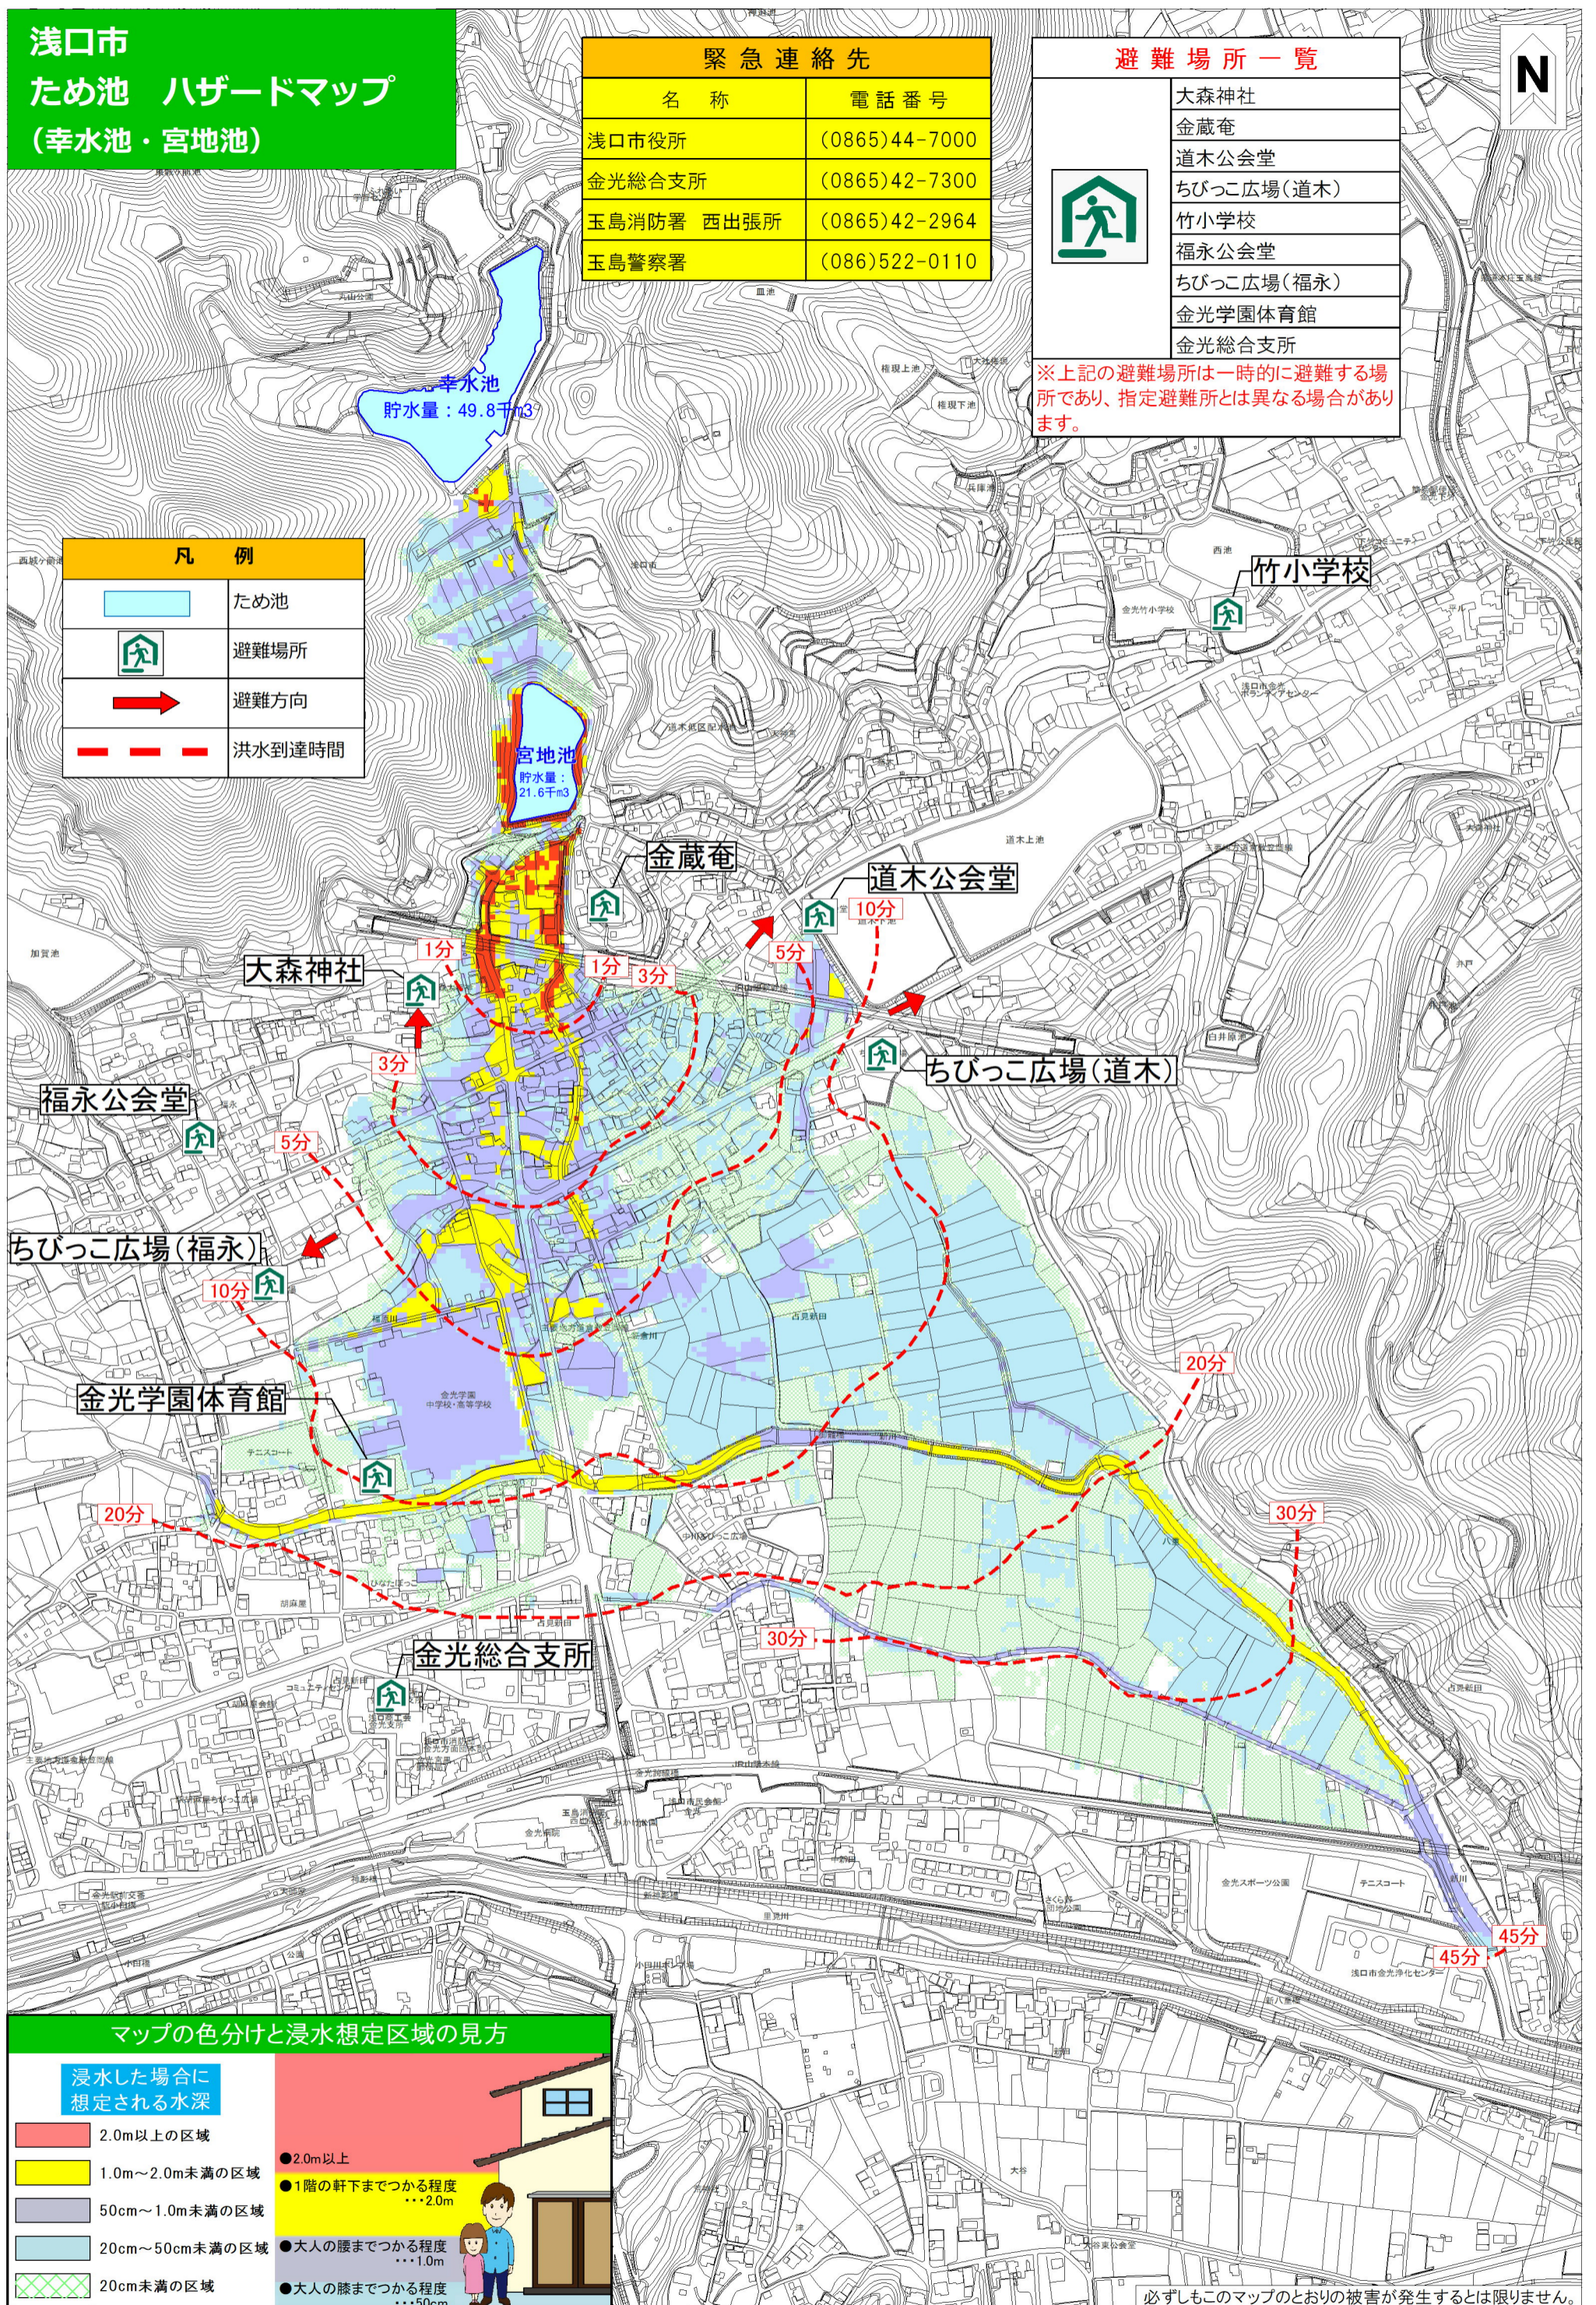

浅口市  
ため池 ハザードマップ  
(幸水池・宮地池)

緊急連絡先	
名称	電話番号
浅口市役所	(0865)44-7000
金光総合支所	(0865)42-7300
玉島消防署 西出張所	(0865)42-2964
玉島警察署	(086)522-0110

避難場所一覧	
	大森神社
	金蔵庵
	道木公会堂
	ちびっこ広場(道木)
	竹小学校
	福永公会堂
	ちびっこ広場(福永)
	金光学園体育館
	金光総合支所
	※上記の避難場所は一時的に避難する場所であり、指定避難所とは異なる場合があります。

凡例	
	ため池
	避難場所
	避難方向
	洪水到達時間

マップの色分けと浸水想定区域の見方

浸水した場合に想定される水深	
	●2.0m以上
	●1階の軒下までつかる程度 ...2.0m
	●大人の腰までつかる程度 ...1.0m
	●大人の膝までつかる程度 ...50cm

必ずしもこのマップのとおり被害が発生するとは限りません。