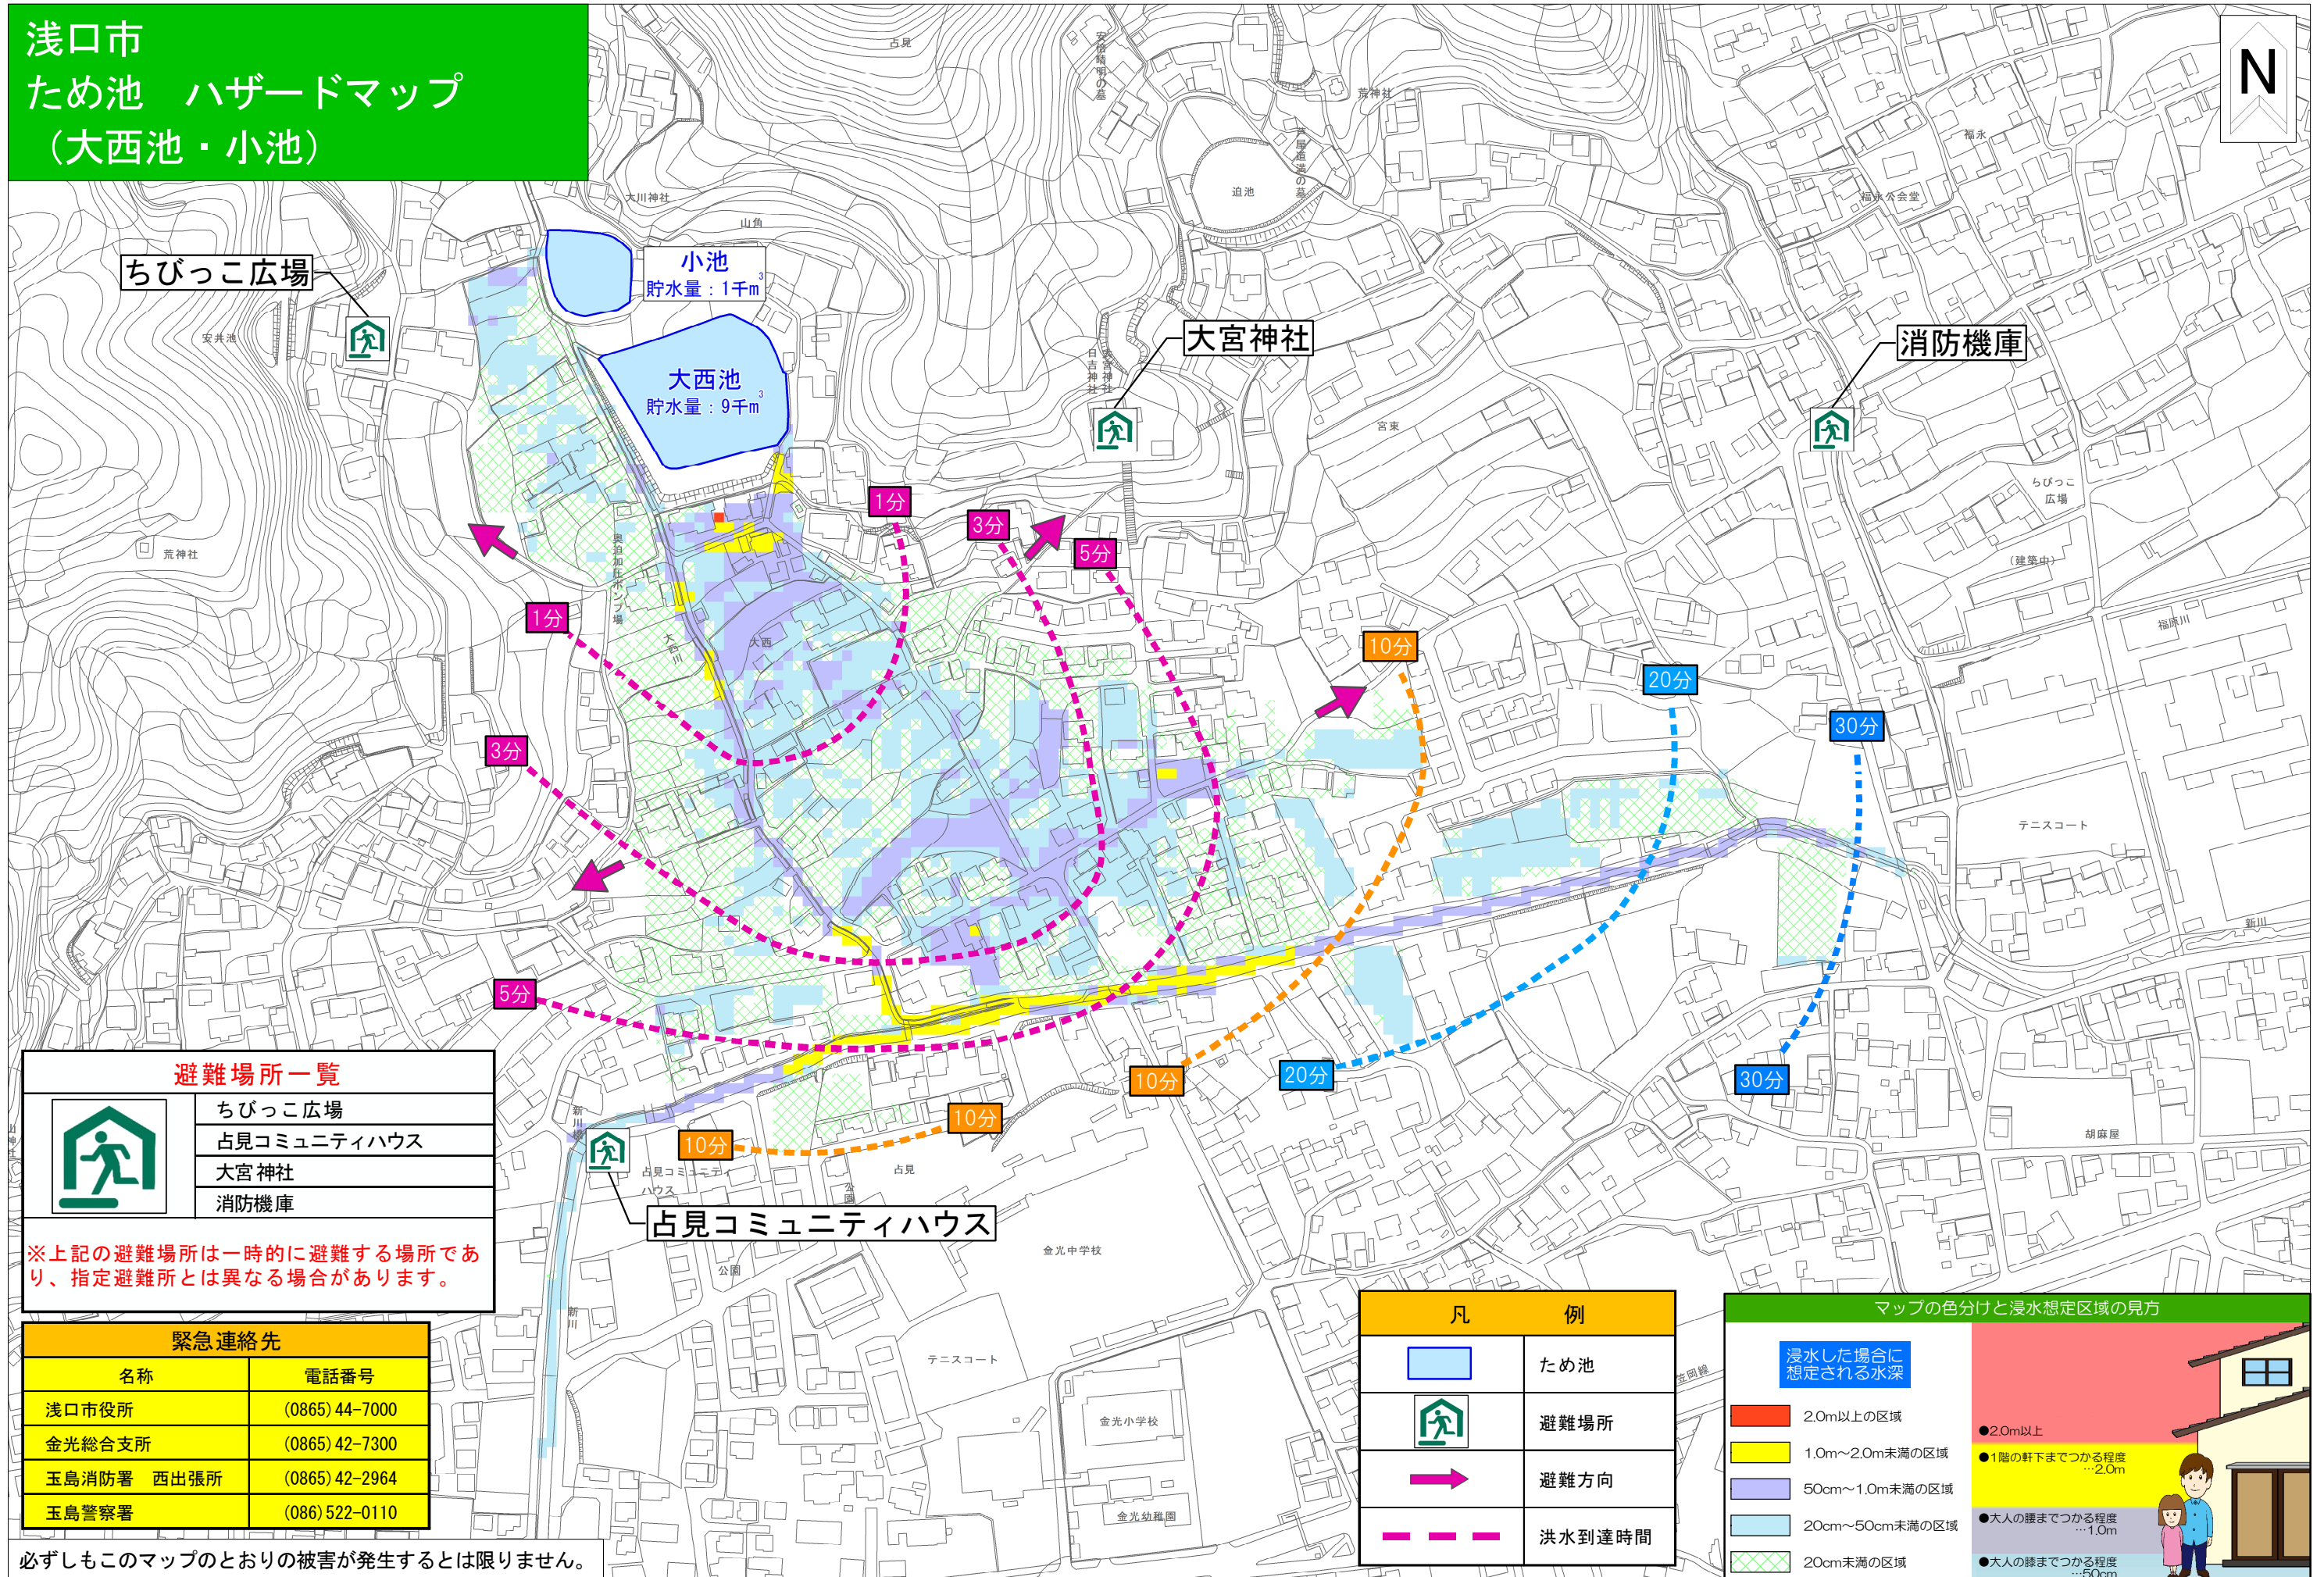

浅口市 ため池 ハザードマップ (大西池・小池)

避難場所一覧

- ちびっこ広場
- 占見コミュニティハウス
- 大宮神社
- 消防機庫

※上記の避難場所は一時的に避難する場所であり、指定避難所とは異なる場合があります。

緊急連絡先

名称	電話番号
浅口市役所	(0865) 44-7000
金光総合支所	(0865) 42-7300
玉島消防署 西出張所	(0865) 42-2964
玉島警察署	(086) 522-0110

必ずしもこのマップのとおり被害が発生するとは限りません。

凡 例	
	ため池
	避難場所
	避難方向
	洪水到達時間

マップの色分けと浸水想定区域の見方

	2.0m以上の区域	●2.0m以上
	1.0m~2.0m未満の区域	●1階の軒下までつかる程度 …2.0m
	50cm~1.0m未満の区域	●大人の腰までつかる程度 …1.0m
	20cm~50cm未満の区域	●大人の膝までつかる程度 …50cm
	20cm未満の区域	