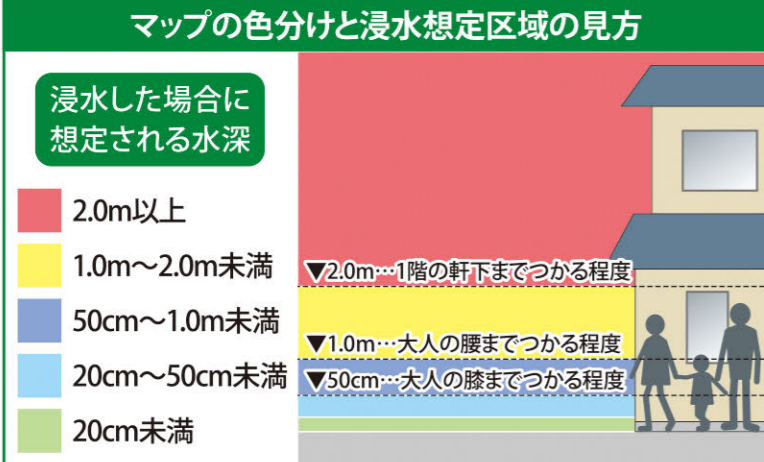

浅口市 金地池 ため池ハザードマップ

凡例	
	ため池
	避難場所
	避難方向
	洪水到達時間
	土砂災害警戒区域
	土砂災害特別警戒区域

避難場所一覧	
	香取団地
	宗元公会堂
	旧県道(市道金光鴨方線)
	地頭下コミュニティハウス

※上記の避難場所は一時的に避難する場所であり、指定避難所とは異なる場合があります。

緊急連絡先	
名称	電話番号
浅口市役所	(0865)44-7000
金光総合支所	(0865)42-7300
玉島消防署 西出張所	(0865)42-2964
玉島警察署	(086)522-0110

必ずしもこのマップのとおり被害が発生するとは限りません。

【令和4年度作成】