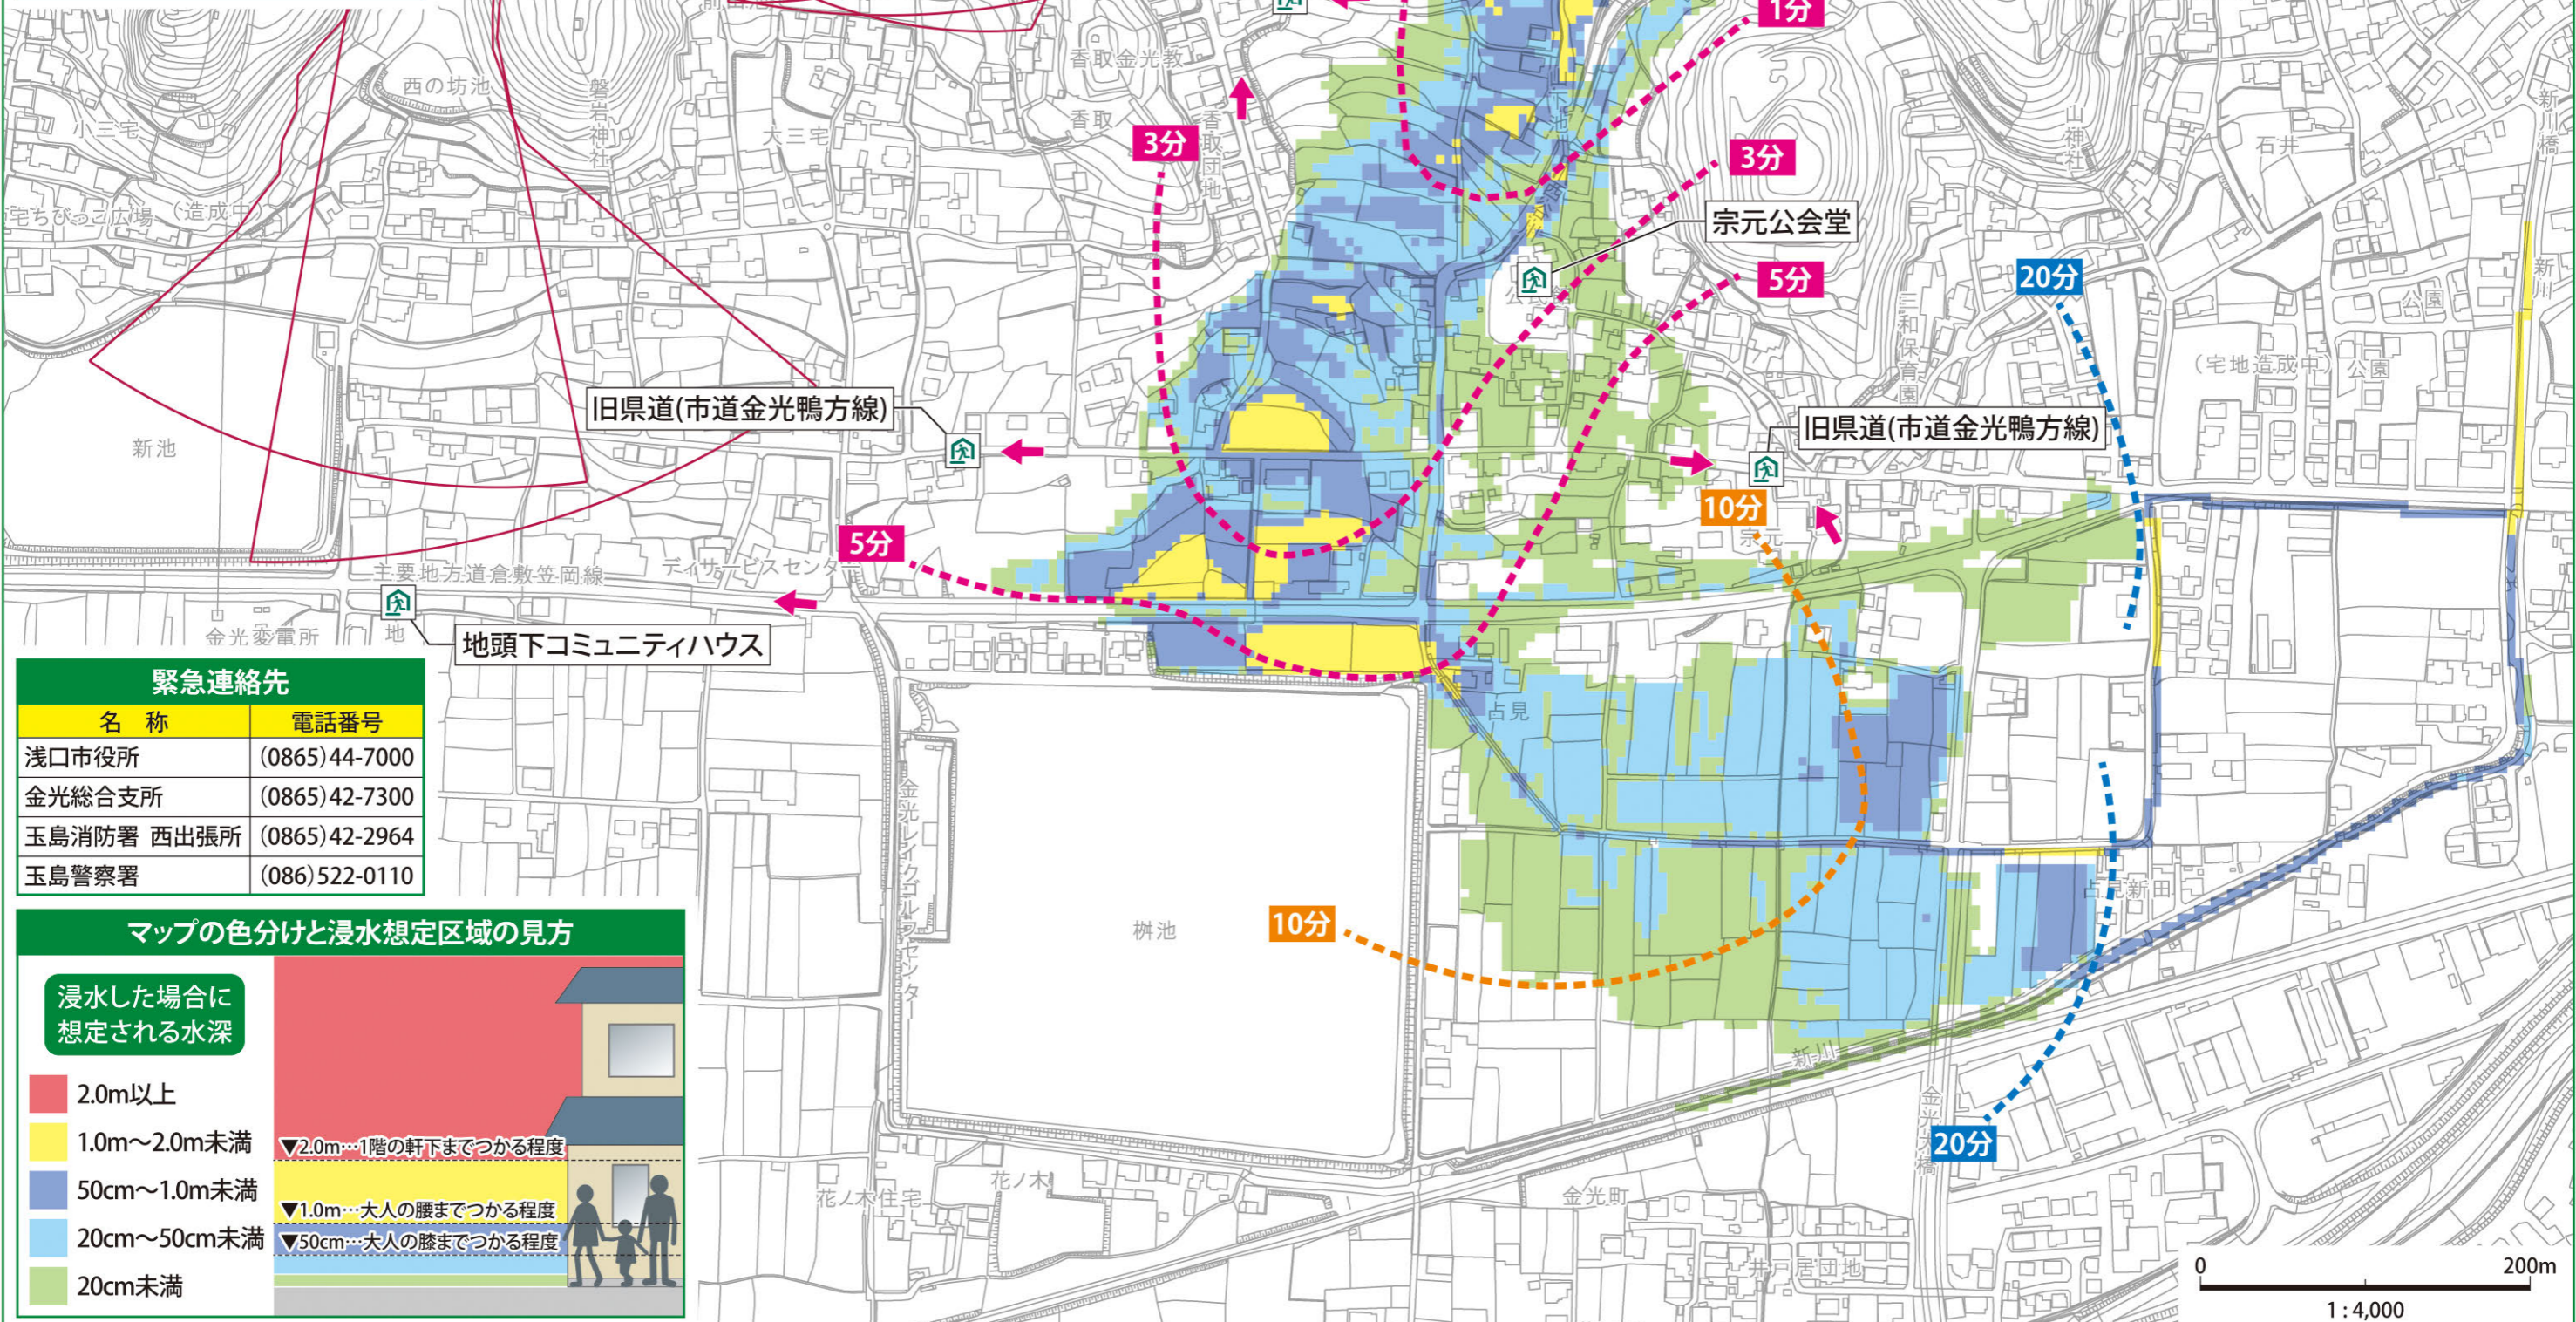

浅口市 金地池 ため池ハザードマップ

凡例	
	ため池
	避難場所
	避難方向
	洪水到達時間
	土砂災害警戒区域
	土砂災害特別警戒区域

避難場所一覧	
	香取団地
	宗元公会堂
	旧県道(市道金光鴨方線)
	地頭下コミュニティハウス

※上記の避難場所は一時的に避難する場所であり、指定避難所とは異なる場合があります。

緊急連絡先	
名称	電話番号
浅口市役所	(0865)44-7000
金光総合支所	(0865)42-7300
玉島消防署 西出張所	(0865)42-2964
玉島警察署	(086)522-0110

必ずしもこのマップのとおり被害が発生するとは限りません。

【令和4年度作成】