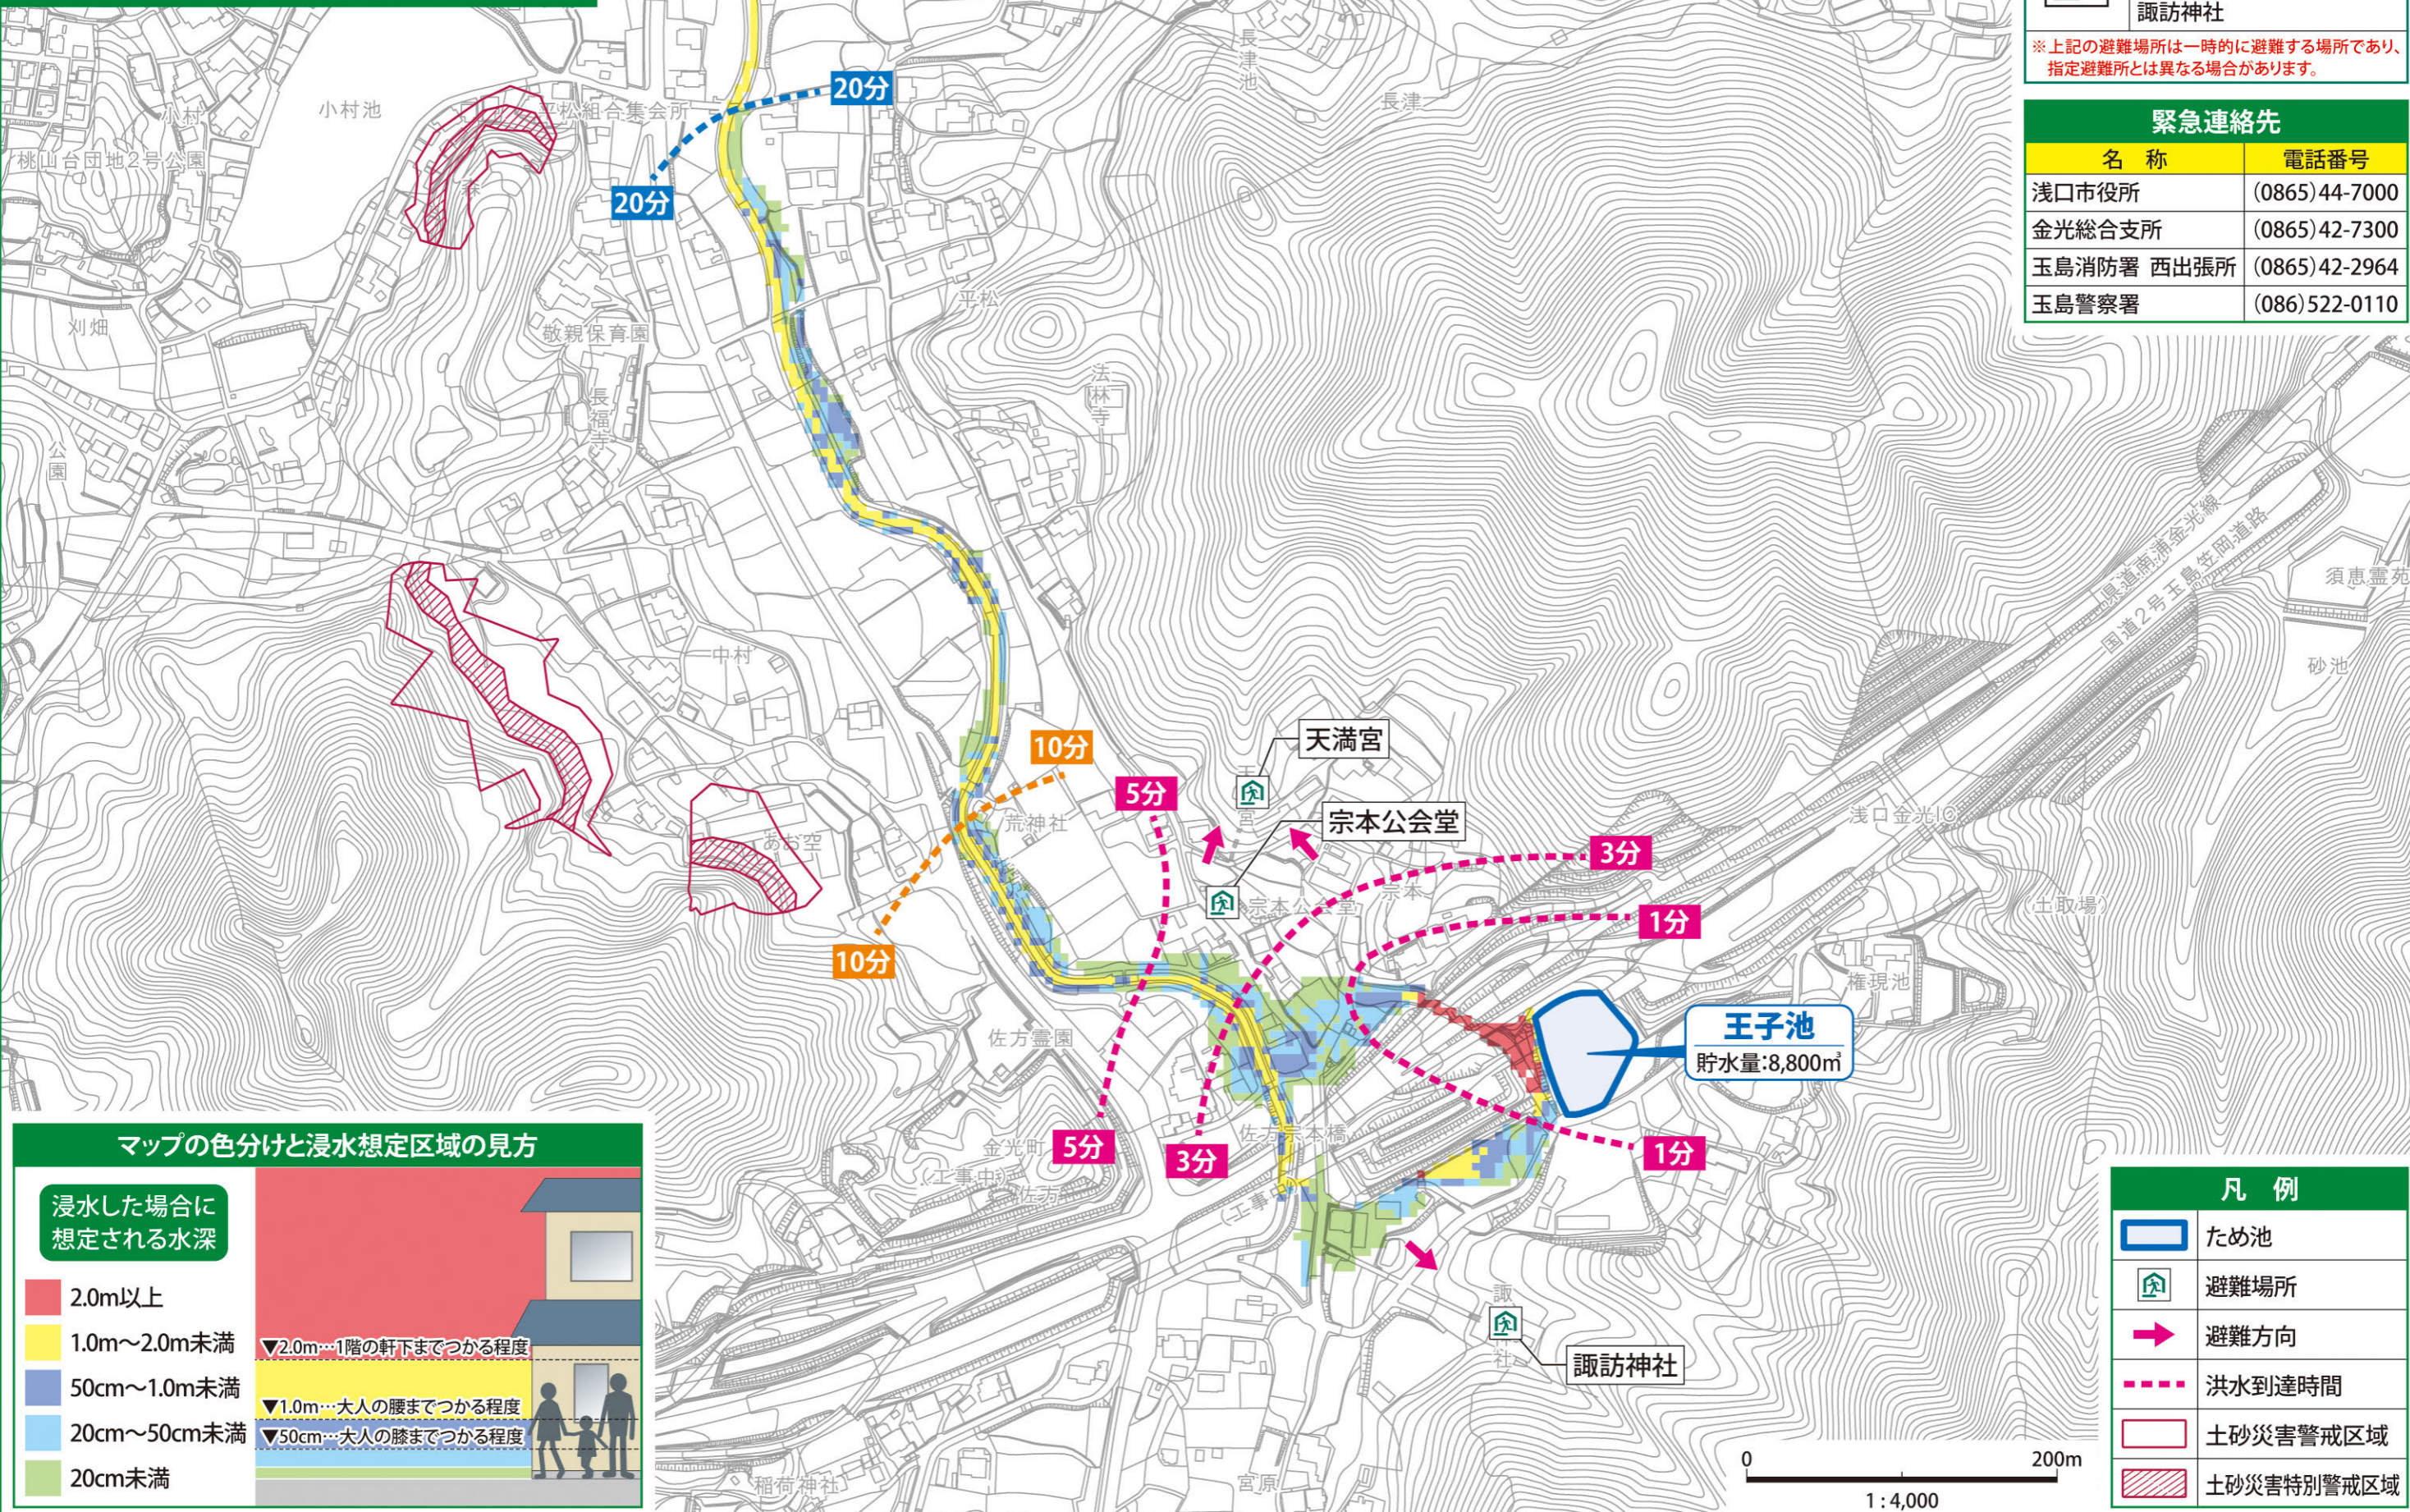

浅口市 王子池 ため池ハザードマップ

避難場所一覧

	天満宮
	宗本公会堂
	諏訪神社

※上記の避難場所は一時的に避難する場所であり、指定避難所とは異なる場合があります。

緊急連絡先

名称	電話番号
浅口市役所	(0865)44-7000
金光総合支所	(0865)42-7300
玉島消防署 西出張所	(0865)42-2964
玉島警察署	(086)522-0110

マップの色分けと浸水想定区域の見方

浸水した場合に想定される水深	浸水想定区域の見方
2.0m以上	▼2.0m…1階の軒下までつかる程度
1.0m～2.0m未満	▼1.0m…大人の腰までつかる程度
50cm～1.0m未満	▼50cm…大人の膝までつかる程度
20cm～50cm未満	
20cm未満	

凡例

	ため池
	避難場所
	避難方向
	洪水到達時間
	土砂災害警戒区域
	土砂災害特別警戒区域

❗必ずしもこのマップのと通りの被害が発生するとは限りません。

【令和4年度作成】