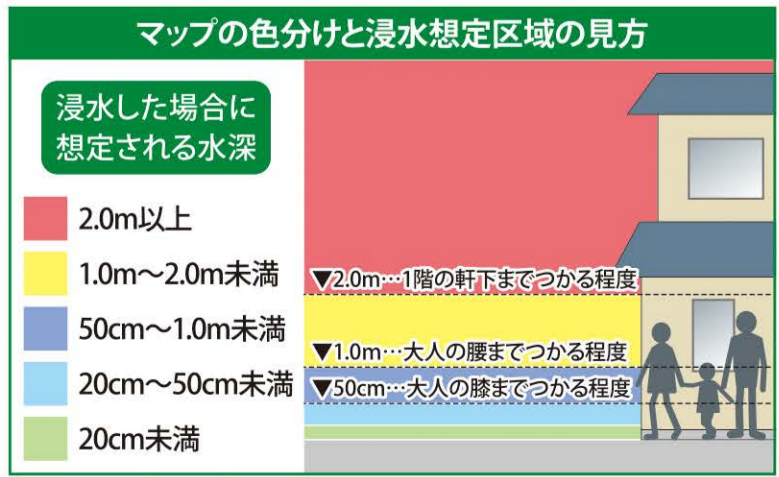

浅口市 花ノ池・胎金寺池・畑池 ため池ハザードマップ

凡例	
	ため池
	避難場所
	避難方向
	洪水到達時間
	土砂災害警戒区域
	土砂災害特別警戒区域

避難場所一覧	
	金光吉備小学校
	須恵公会堂
	山
	荒神社

※上記の避難場所は一時的に避難する場所であり、指定避難所とは異なる場合があります。

緊急連絡先	
名称	電話番号
浅口市役所	(0865)44-7000
金光総合支所	(0865)42-7300
玉島消防署 西出張所	(0865)42-2964
玉島警察署	(086)522-0110

⚠️必ずしもこのマップのとおり被害が発生するとは限りません。