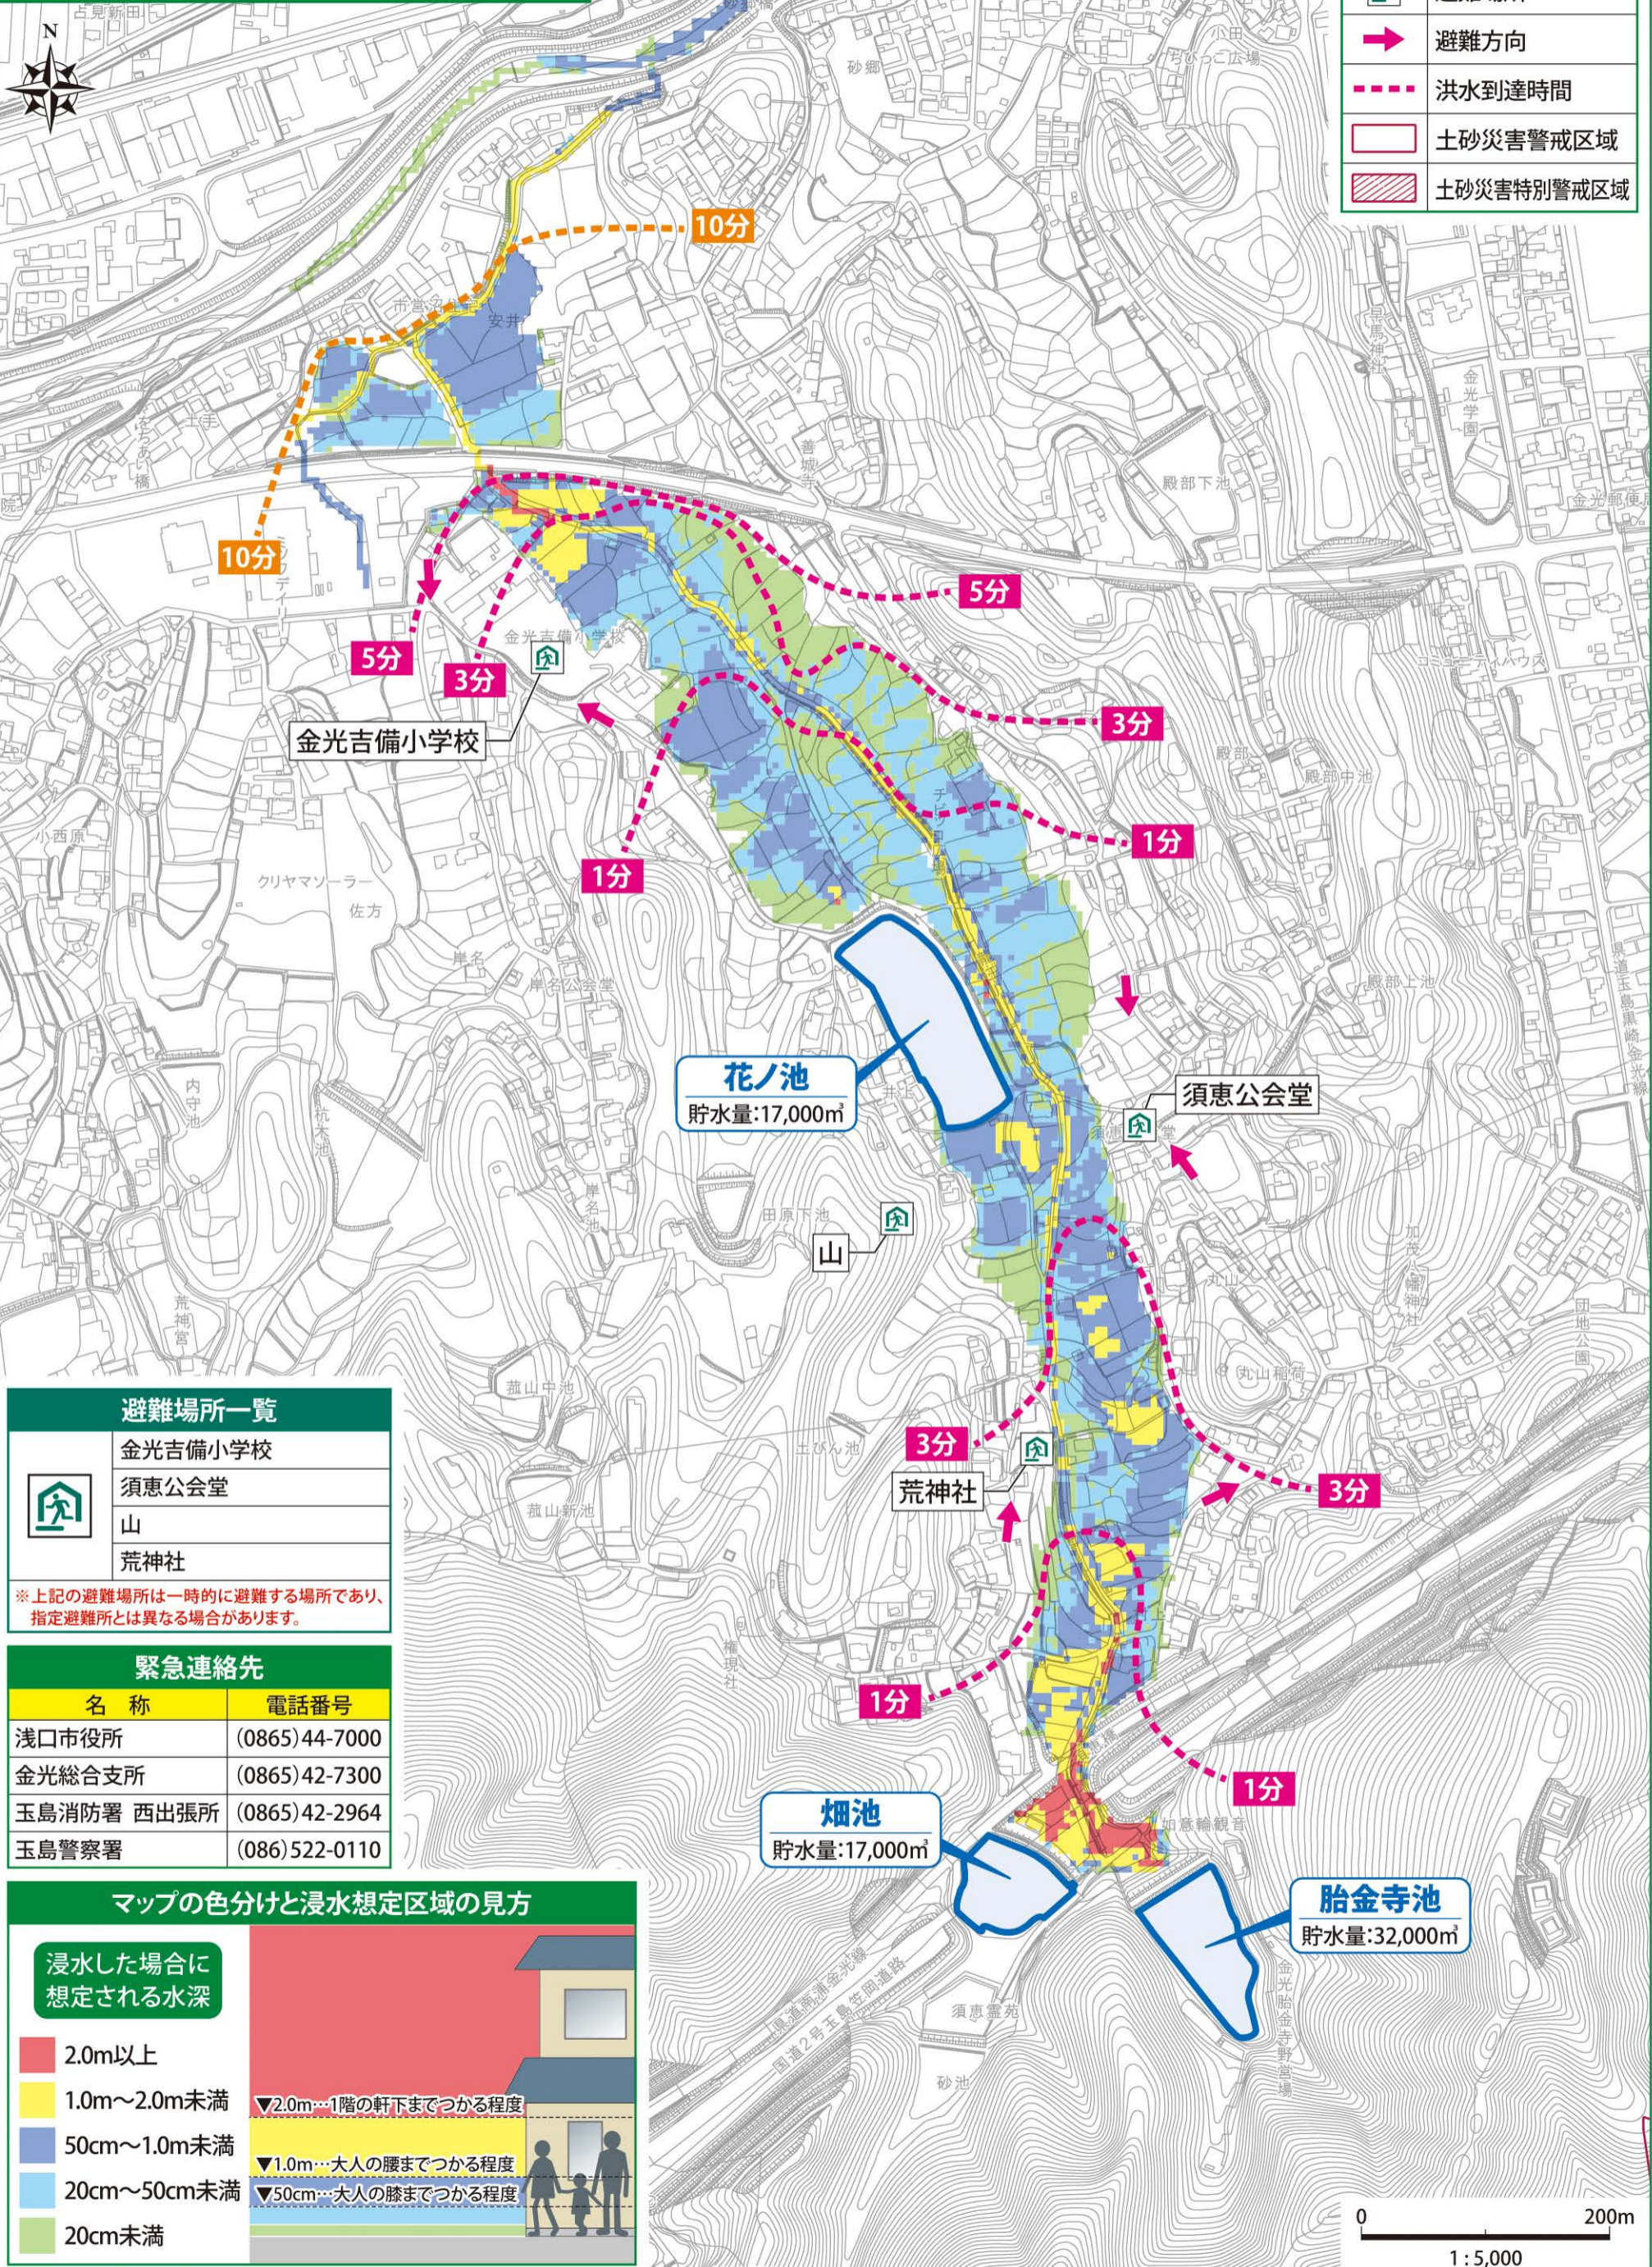

浅口市 花ノ池・胎金寺池・畑池 ため池ハザードマップ

凡例	
	ため池
	避難場所
	避難方向
	洪水到達時間
	土砂災害警戒区域
	土砂災害特別警戒区域

避難場所一覧	
	金光吉備小学校
	須恵公会堂
	山
	荒神社

※上記の避難場所は一時的に避難する場所であり、指定避難所とは異なる場合があります。

緊急連絡先	
名称	電話番号
浅口市役所	(0865)44-7000
金光総合支所	(0865)42-7300
玉島消防署 西出張所	(0865)42-2964
玉島警察署	(086)522-0110

⚠️必ずしもこのマップのとおり被害が発生するとは限りません。