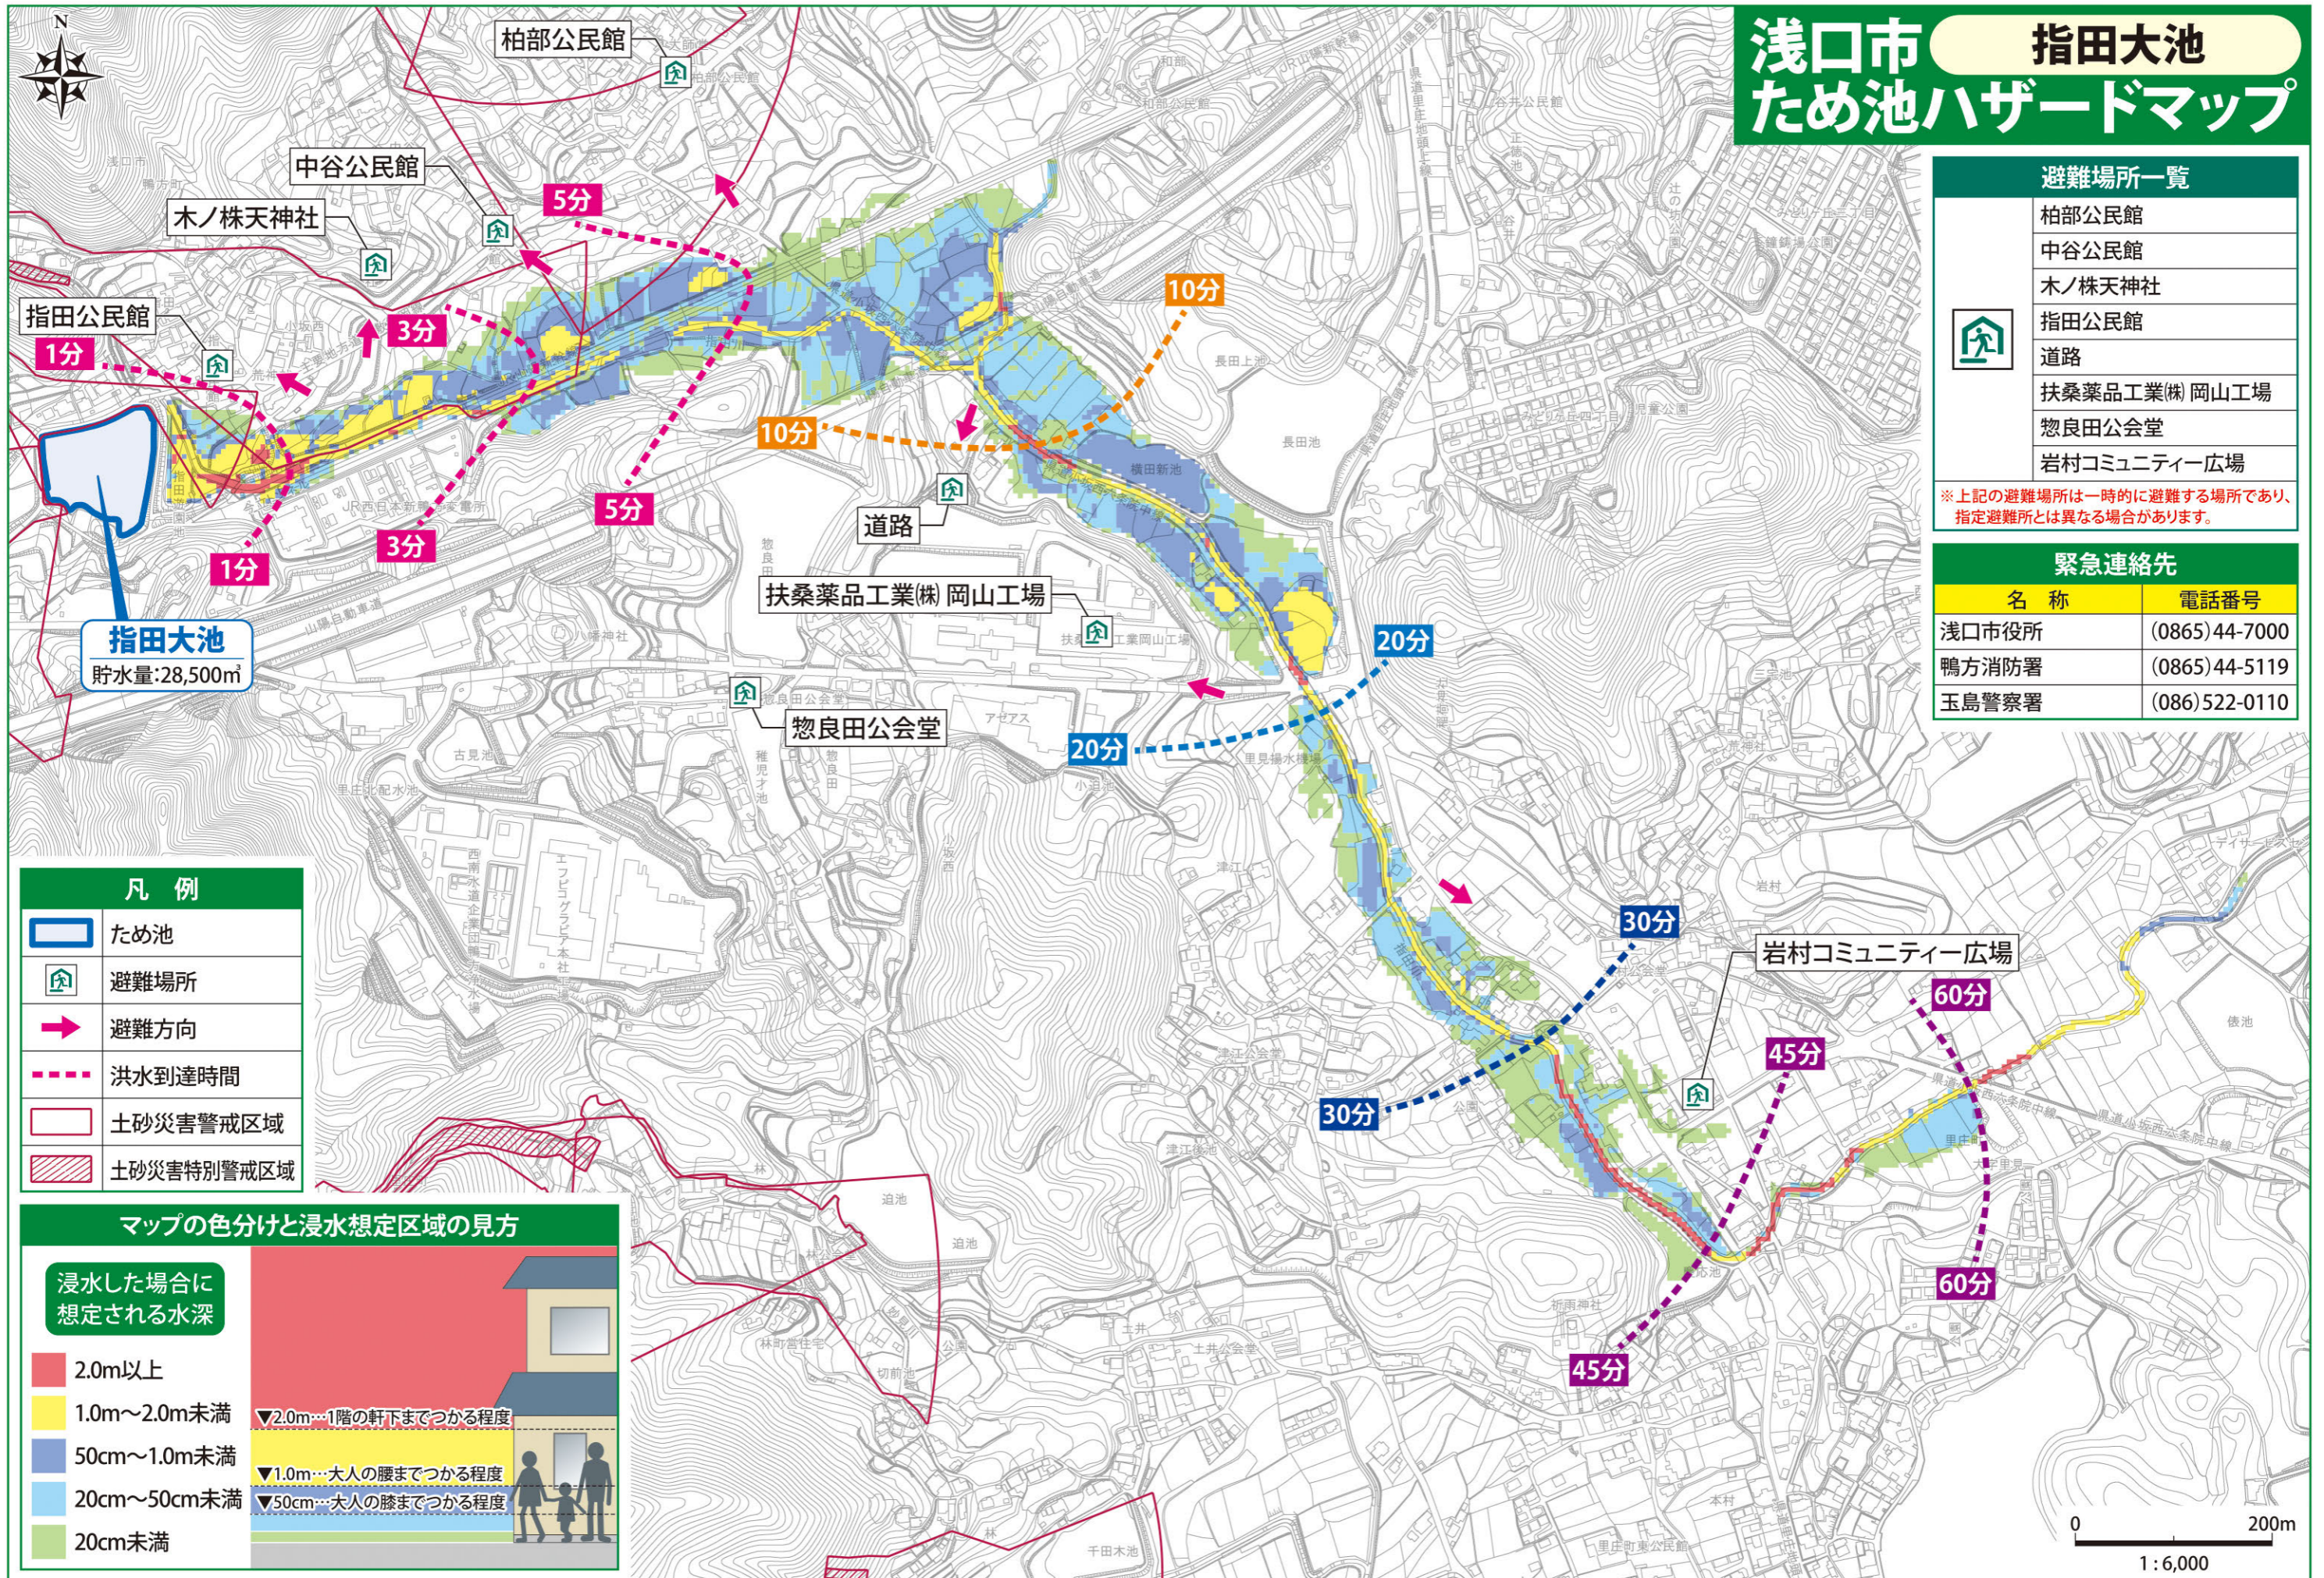

浅口市 指田大池 ため池ハザードマップ

避難場所一覧

柏部公民館
中谷公民館
木ノ株天神社
指田公民館
道路
扶桑薬品工業(株)岡山工場
惣良田公会堂
岩村コミュニティ広場

※上記の避難場所は一時的に避難する場所であり、指定避難所とは異なる場合があります。

緊急連絡先

名称	電話番号
浅口市役所	(0865)44-7000
鴨方消防署	(0865)44-5119
玉島警察署	(086)522-0110

凡例

	ため池
	避難場所
	避難方向
	洪水到達時間
	土砂災害警戒区域
	土砂災害特別警戒区域

❗必ずしもこのマップのとおり被害が発生するとは限りません。

この地図の作成に当たっては、里庄町長の承認を得て、同町所管の里庄町地形図(1/2,500)を使用した。(承認番号 令和4年10月11日 里建設第1059号)【令和4年度作成】