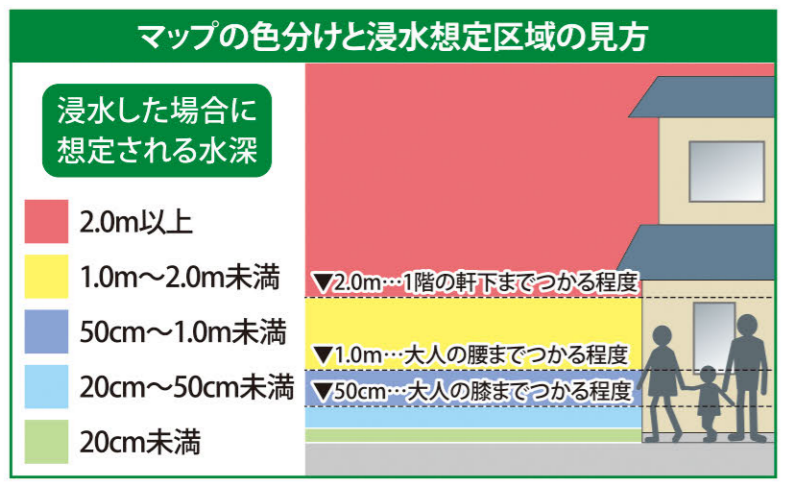

浅口市 指田大池 ため池ハザードマップ

避難場所一覧

柏部公民館
中谷公民館
木ノ株天神社
指田公民館
道路
扶桑薬品工業(株)岡山工場
惣良田公会堂
岩村コミュニティ広場

※上記の避難場所は一時的に避難する場所であり、指定避難所とは異なる場合があります。

緊急連絡先

名称	電話番号
浅口市役所	(0865)44-7000
鴨方消防署	(0865)44-5119
玉島警察署	(086)522-0110

凡例

	ため池
	避難場所
	避難方向
	洪水到達時間
	土砂災害警戒区域
	土砂災害特別警戒区域