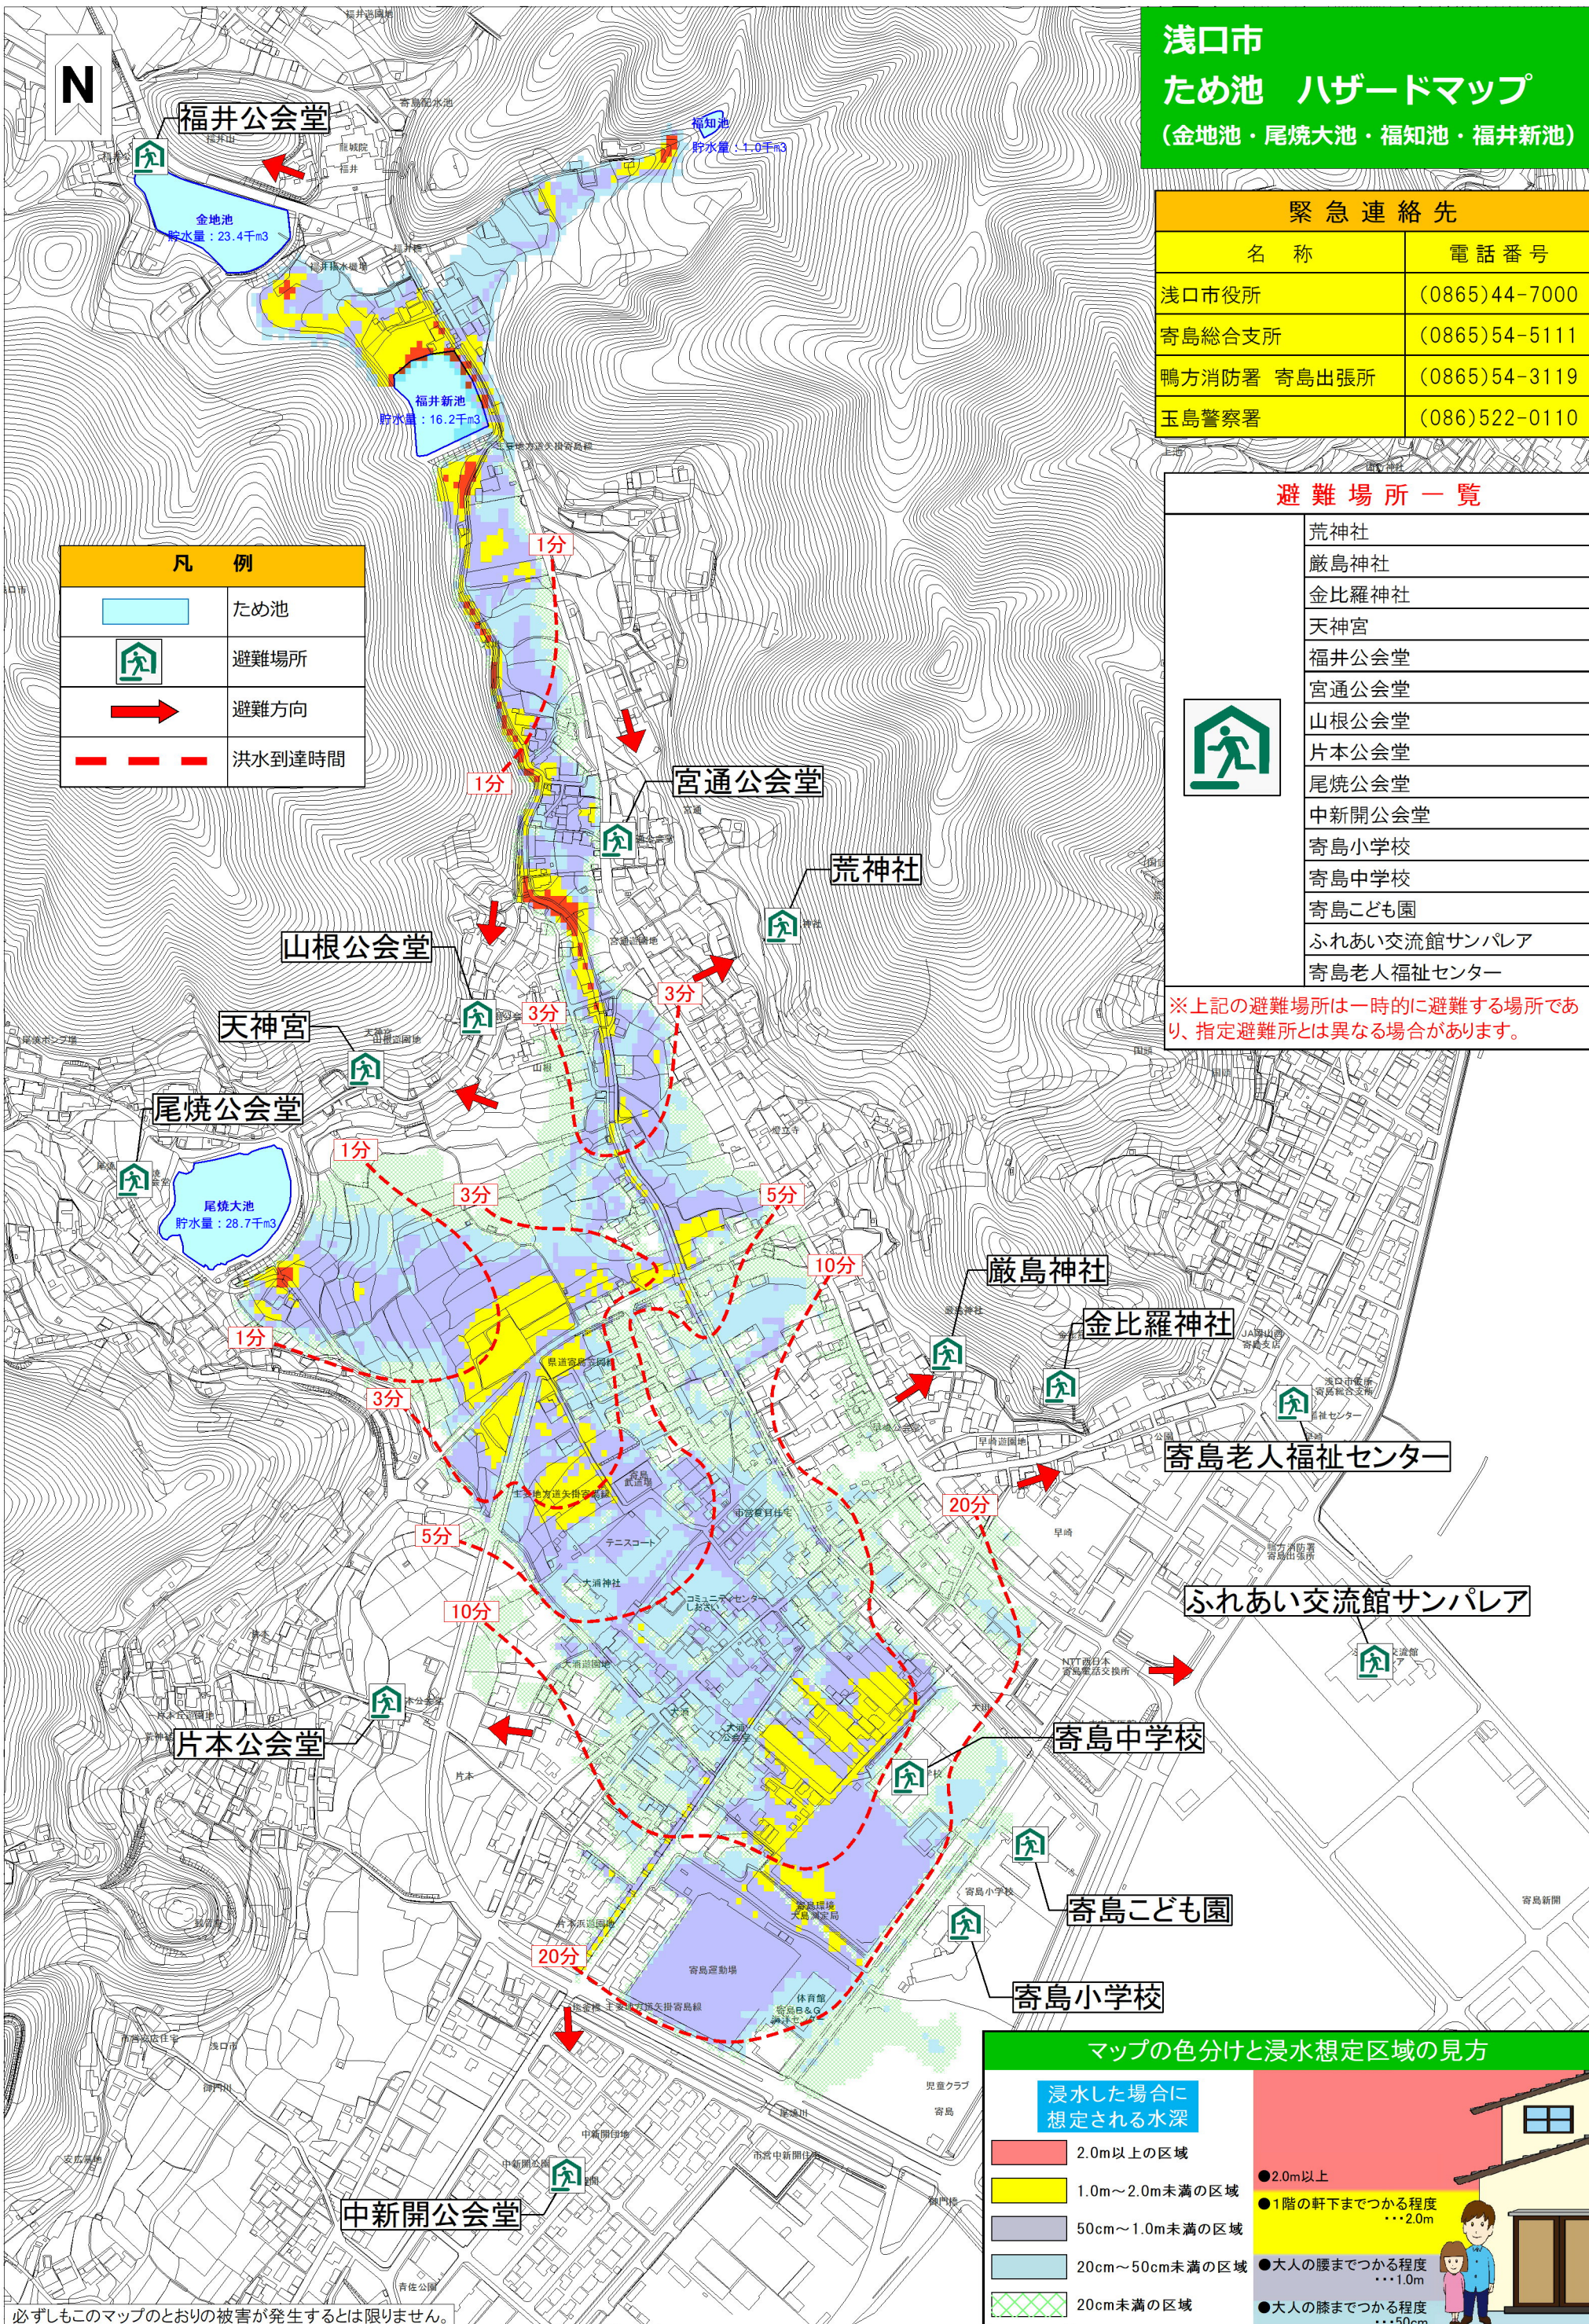

**浅口市  
ため池 ハザードマップ**  
(金地池・尾焼大池・福知池・福井新池)

**緊急連絡先**

名称	電話番号
浅口市役所	(0865)44-7000
寄島総合支所	(0865)54-5111
鴨方消防署 寄島出張所	(0865)54-3119
玉島警察署	(086)522-0110

**避難場所一覧**

荒神社
厳島神社
金比羅神社
天神宮
福井公会堂
宮通公会堂
山根公会堂
片本公会堂
尾焼公会堂
中新開公会堂
寄島小学校
寄島中学校
寄島こども園
ふれあい交流館サンパレア
寄島老人福祉センター

※上記の避難場所は一時的に避難する場所であり、指定避難所とは異なる場合があります。

**凡例**

	ため池
	避難場所
	避難方向
	洪水到達時間

**マップの色分けと浸水想定区域の見方**

浸水した場合に想定される水深	
	2.0m以上の区域
	1.0m～2.0m未満の区域
	50cm～1.0m未満の区域
	20cm～50cm未満の区域
	20cm未満の区域

	●2.0m以上
	●1階の軒下までつかる程度 ・・・2.0m
	●大人の腰までつかる程度 ・・・1.0m
	●大人の膝までつかる程度 ・・・50cm

必ずしもこのマップのとおり被害が発生するとは限りません。