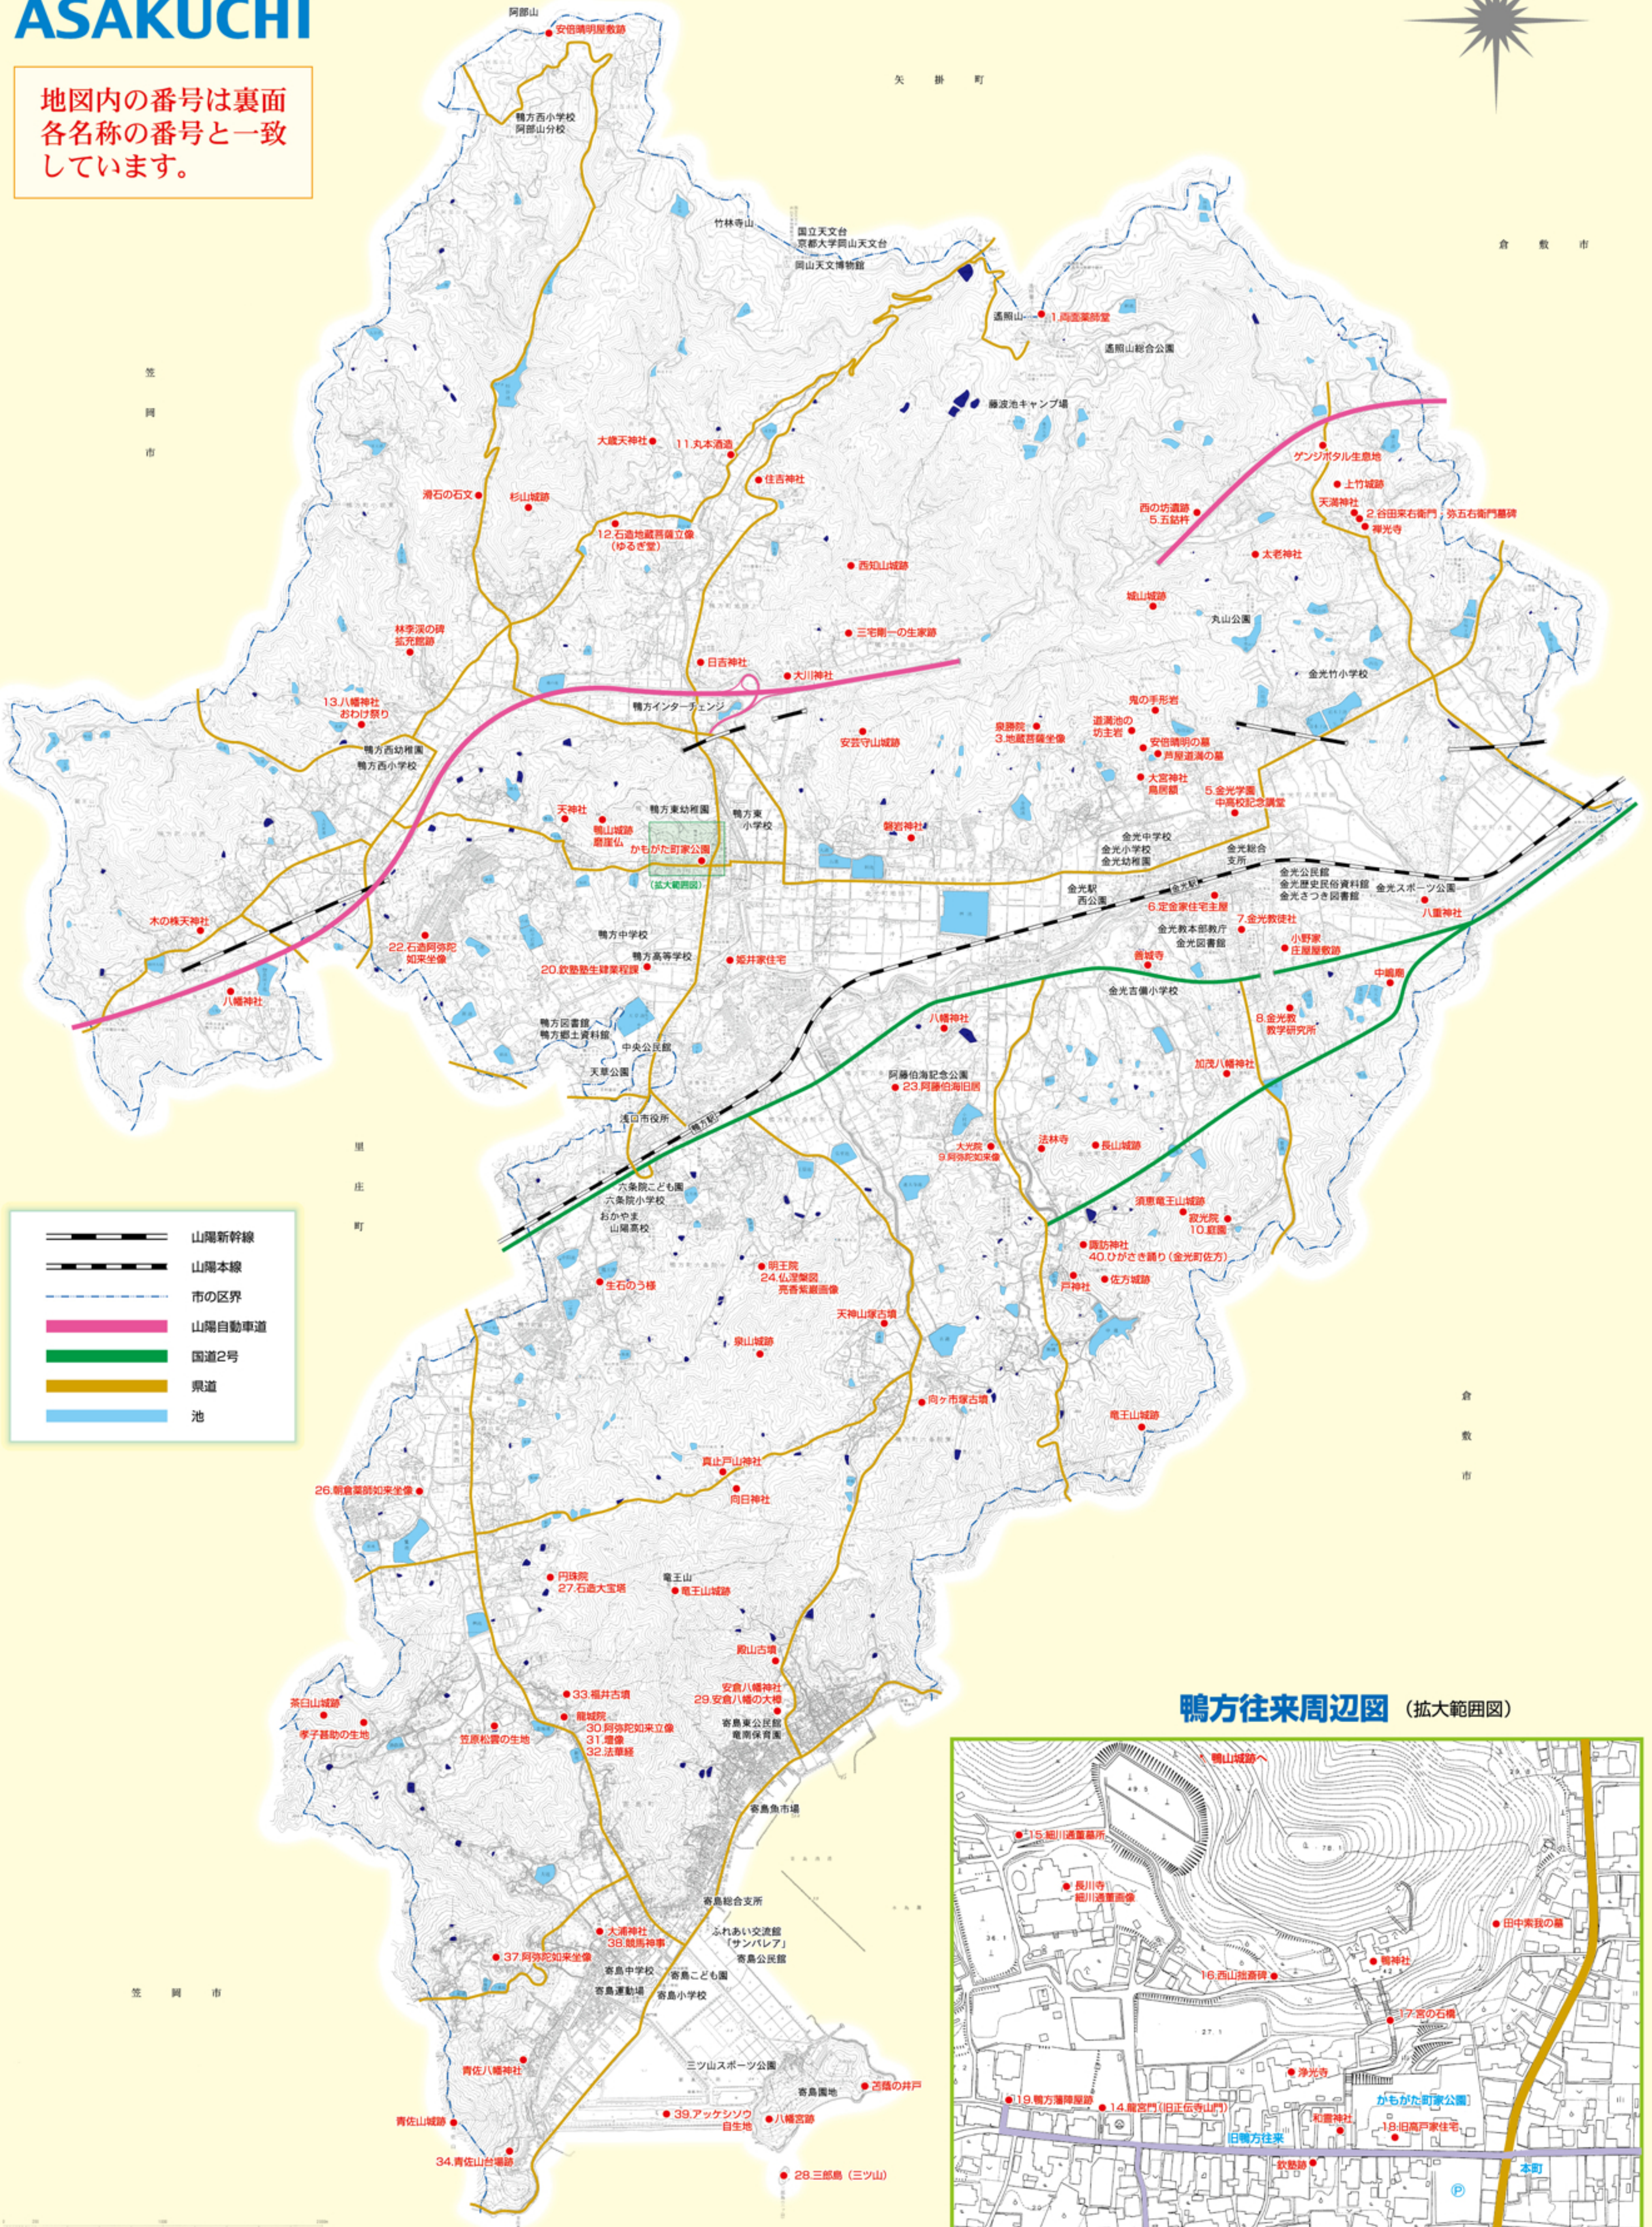

浅口市文化財ガイドマップ

ASAKUCHI

地図内の番号は裏面
各名称の番号と一致
しています。

- 山陽新幹線
- 山陽本線
- 市の区界
- 山陽自動車道
- 国道2号
- 県道
- 池

鴨方往来周辺図 (拡大範囲図)