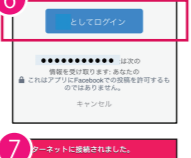

SNS (例:Facebook) 認証の場合

For SNS authentication(e.g. Facebook): 进行SNS (如 Facebook) 认证时:
進行SNS (如 Facebook) 認證時: SNS(예: Facebook) 인증의 경우

1 各端末のWi-Fiネットワーク画面からSSID「Okayama_Free_Wi-Fi」を選択。TOP画面に戻り、ブラウザを起動します。
Select the SSID "Okayama_Free_Wi-Fi" from your device's Wi-Fi network screen. Return to the main screen and launch your browser.

2 「インターネットに接続する」をクリック。Click "Connect to Internet."
请点击“连接互联网”。

3 「SNSアカウントで登録する」をクリック。Click "Sign in with Facebook."
请点击“使用Facebook”。

4 「無線LANセキュリティについて」を確認。利用規約を確認の上「利用規約に同意する」にチェックして「確認」をクリック。
Confirm the information regarding "Wireless LAN Security." After confirming the terms of use, check "I agree to the terms of use" and click "Confirm."

5 Facebookにログインします。※既にログイン済であればこの画面は表示されません。
Log into Facebook. * If you are already logged in, this screen will not be shown.

6 初回のみ同意画面が表示されますので、「ログイン」をクリック。
Only during your first login, a confirmation screen will appear. Click "Login".

7 「インターネットに接続されました。」画面が表示されればご利用スタート!
If a screen saying "Connected to the Internet." appears, you can now freely use the internet!

※画面および遷移フローは2017年10月26日時点のものであり、SNS事業者により変更される場合があります。

※SNS認証では、他にTwitter、Google+、Weibo、Yahoo!、dアカウントのアカウントがご利用可能です。
* Twitter, Google+, Weibo, Yahoo! and d account accounts can also be used for SNS authentication.
※选择SNS认证时, 还可以使用Twitter、Google+、Weibo、Yahoo!、d帐号的帐号。
* SNS 인증으로 Twitter, Google+, Weibo, Yahoo!, d 계정 계정도 이용 가능.