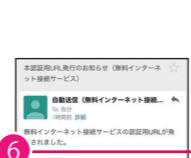

7 「認証成功」画面が表示されればご利用スタート!
If a screen saying "Authentication successful" appears, you can now freely use the internet!

※画面および遷移フローは2017年10月26日時点のものであり、SNS事業者により変更される場合があります。

※SNS認証では、他にTwitter、Google+、Yahoo!のアカウントがご利用可能です。
* Twitter, Google+, and Yahoo! accounts can also be used for SNS authentication.
※选择SNS认证时, 还可以使用Twitter、Google+、Yahoo!的帐号。
* SNS 인증으로 Twitter, Google+, Yahoo! 계정도 이용 가능.

Okayama FreeWi-Fi Lite SSID Okayama_Free_Wi-Fi-Lite

「Okayama Free Wi-Fi Lite」はこのマークのある施設でご利用いただけます。
"Okayama Free Wi-Fi Lite" can be used in facilities, etc. featuring this logo.

SNS (例:Facebook) 認証の場合

For SNS authentication(e.g. Facebook): 进行SNS (如 Facebook) 认证时:
進行SNS (如 Facebook) 認證時: SNS(예: Facebook) 인증의 경우