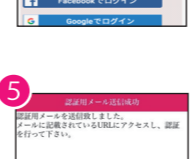

6 メールソフトを立ち上げ、返信メール「本認証用URL発行のお知らせ」を開き、メール内のURLをクリック。
Start your email client, open the email with the subject line "Notification of Authentication URL issued" and click on the URL inside the email.