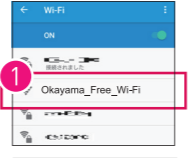

1 各端末のWi-Fiネットワーク画面からSSID「Okayama_Free_Wi-Fi」を選択。TOP画面に戻り、ブラウザを起動します。
Select the SSID "Okayama_Free_Wi-Fi" from your device's Wi-Fi network screen. Return to the main screen and launch your browser.