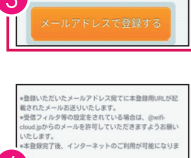

4 メールアドレスを入力します。利用規約を確認の上「利用規約に同意する」にチェックして「確認」をクリック。
Enter your email address. After confirming the terms of use, check "I agree to the terms of use" and click "Confirm." * If you set the domain designated reception, make sure that your email filters permit receiving email from @wifi-cloud.jp.