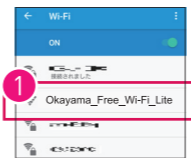

Okayama Free Wi-Fi Lite 接続方法 (How to Use)

メールアドレス認証の場合

For authentication using an email address:
电邮地址验证: 電子郵件地址認證: 이메일 주소 인증 시

1 各端末のWi-Fiネットワーク画面からSSID「Okayama_Free_Wi-Fi-Lite」を選択。TOP画面に戻り、ブラウザを起動します。
Select the SSID "Okayama_Free_Wi-Fi-Lite" from your device's Wi-Fi network screen. Return to the main screen and launch your browser.