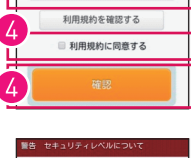

5 「仮登録完了」画面が表示されます。※ここから10分間のみインターネット接続ができます。
The "Preliminary Registration Complete" screen will be shown. * You can now use the internet for 10 minutes.