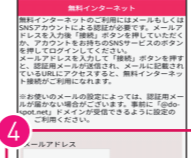

5 「認証用メール送信成功」画面が表示されます。※ここから5分間のみインターネット接続ができます。
The "Authentication email sent" screen will appear. * You can now use the internet for 5 minutes.