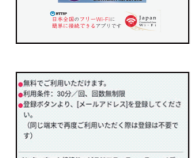

3 「メールアドレスで登録する」をクリック。Click "Register Using an Email Address."
请点击“使用邮箱地址注册”。