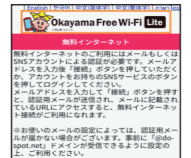

4 「Facebookでログイン」をクリック。
Click "Login via Facebook".