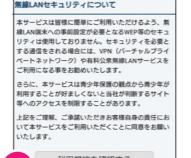

SNS (例:Facebook) 認証の場合

For SNS authentication(e.g. Facebook): 进行SNS (如 Facebook) 认证时:
進行SNS (如 Facebook) 認證時: SNS(예: Facebook) 인증의 경우

1 各端末のWi-Fiネットワーク画面からSSID「Okayama_Free_Wi-Fi」を選択。TOP画面に戻り、ブラウザを起動します。
Select the SSID "Okayama_Free_Wi-Fi" from your device's Wi-Fi network screen. Return to the main screen and launch your browser.

2 「インターネットに接続する」をクリック。Click "Connect to Internet."
请点击“连接互联网”。

3 「SNSアカウントで登録する」をクリック。Click "Sign in with Facebook."
请点击“使用Facebook”。

4 「無線LANセキュリティについて」を確認。利用規約を確認の上「利用規約に同意する」にチェックして「確認」をクリック。
Confirm the information regarding "Wireless LAN Security." After confirming the terms of use, check "I agree to the terms of use" and click "Confirm."