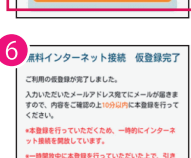

Okayama Free Wi-Fi 接続方法 (How to Use)

メールアドレス認証の場合

For authentication using an email address:
电邮地址验证: 電子郵件地址認證: 이메일 주소 인증 시

1 各端末のWi-Fiネットワーク画面からSSID「Okayama_Free_Wi-Fi」を選択。TOP画面に戻り、ブラウザを起動します。
Select the SSID "Okayama_Free_Wi-Fi" from your device's Wi-Fi network screen. Return to the main screen and launch your browser.

2 「インターネットに接続する」をクリック。Click "Connect to Internet."
请点击“连接互联网”。

3 「メールアドレスで登録する」をクリック。Click "Register Using an Email Address."
请点击“使用邮箱地址注册”。

4 メールアドレスを入力します。利用規約を確認の上「利用規約に同意する」にチェックして「確認」をクリック。
Enter your email address. After confirming the terms of use, check "I agree to the terms of use" and click "Confirm." * If you set the domain designated reception, make sure that your email filters permit receiving email from @wifi-cloud.jp.

5 「仮登録完了」画面が表示されます。※ここから10分間のみインターネット接続ができます。
The "Preliminary Registration Complete" screen will be shown. * You can now use the internet for 10 minutes.

6 「仮登録完了」画面が表示されます。※ここから10分間のみインターネット接続ができます。
The "Preliminary Registration Complete" screen will be shown. * You can now use the internet for 10 minutes.