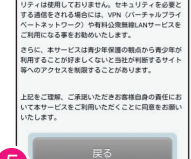

Okayama Free Wi-Fi 接続方法 (How to Use)

メールアドレス認証の場合

For authentication using an email address:
电邮地址验证: 電子郵件地址認證: 이메일 주소 인증 시

1 各端末のWi-Fiネットワーク画面からSSID「Okayama_Free_Wi-Fi」を選択。TOP画面に戻り、ブラウザを起動します。
Select the SSID "Okayama_Free_Wi-Fi" from your device's Wi-Fi network screen. Return to the main screen and launch your browser.

2 「インターネットに接続する」をクリック。Click "Connect to Internet."
请点击“连接互联网”。

3 「メールアドレスで登録する」をクリック。Click "Register Using an Email Address."
请点击“使用邮箱地址注册”。

4 メールアドレスを入力します。利用規約を確認の上「利用規約に同意する」にチェックして「確認」をクリック。
Enter your email address. After confirming the terms of use, check "I agree to the terms of use" and click "Confirm." * If you set the domain designated reception, make sure that your email filters permit receiving email from @wifi-cloud.jp.

5 「仮登録完了」画面が表示されます。※ここから10分間のみインターネット接続ができます。
The "Preliminary Registration Complete" screen will be shown. * You can now use the internet for 10 minutes.

6 「仮登録完了」画面が表示されます。※ここから10分間のみインターネット接続ができます。
The "Preliminary Registration Complete" screen will be shown. * You can now use the internet for 10 minutes.