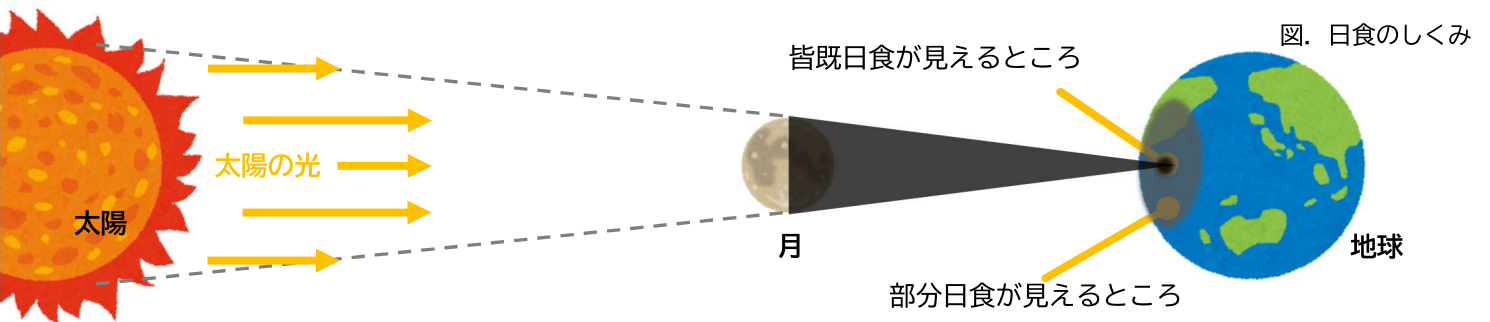

次回、浅口市で日食が見られるのは「2030年6月1日 部分日食」です。このとき、北海道（一部の地域をのぞく）では「金環日食」を見ることができます。

■日食とは

日食は、地球からみて、太陽の前を月が通っていき、月が太陽をかくしてしまう現象のこと。太陽—月—地球の順に一直線にならぶ、新月のときに起こります。このとき、宇宙から地球を見ると、地球上に月の影が落ちることになり、その影の中に入ると日食を見ることができます。

月が太陽の一部だけをかくす「部分日食（部分食）」と太陽のすべてをかくす「皆既日食（皆既食）」、かくしきれずに太陽のふちが残ってリング状に見える「金環日食（金環食）」の3種類があります。

図. 日食の種類（提供：国立天文台 天文情報センター）

図. 2019年1月6日の部分日食

■今回の日食について（浅口市）

日食のはじまる時刻や欠ける割合は、各地でちがいます。

浅口市では、16時03分に太陽が欠けはじめ、もっとも大きく欠けるのは17時09分です。このとき、太陽の半分ほど欠けて見えます。その後、18時08分に日食が終わり、19時22分に日の入りとなります。日食の終わりころは、太陽が西の空低いところになりますので、できるかぎり西の空がひらけた場所を選びましょう。

※各地の予報は、国立天文台暦計算室「日食各地予報」などをご覧ください。

図. 浅口市の部分日食の見える方

	浅口市（鴨方町）	岡山市
はじまり （太陽高度）	16時03分52秒 （38°）	16時04分17秒 （38°）
食の最大	17時09分48秒 （25°）	17時09分46秒 （24°）
欠ける割合	56.2%	55.5%
おわり	18時08分41秒 （13°）	18時08分19秒 （13°）
日の入り	19時22分	19時21分

◎安全な観察方法1「日食メガネを使う」

日食（太陽）観察専用の「日食メガネ（日食グラス）」を使うことで、安全に観察することができます。使い方や注意事項^{じこつ}が書かれた説明書などを読んで、正しい方法で観察しましょう。（長い時間見続けられないように！）

◎安全な観察方法2「ピンホールの原理や木もれ日を利用する」

厚紙などに小さな穴^{あな}を開けたものや木もれ日のように細かいすき間^{はんしつ}を通してきた太陽の光を白い紙などにうつすと、太陽の形が分かります。また、鏡^{かべ}を使って太陽の光を反射させて壁やスクリーンにうつすことでも観察できます。どちらも太陽を直接見ないので、安全に観察できます。