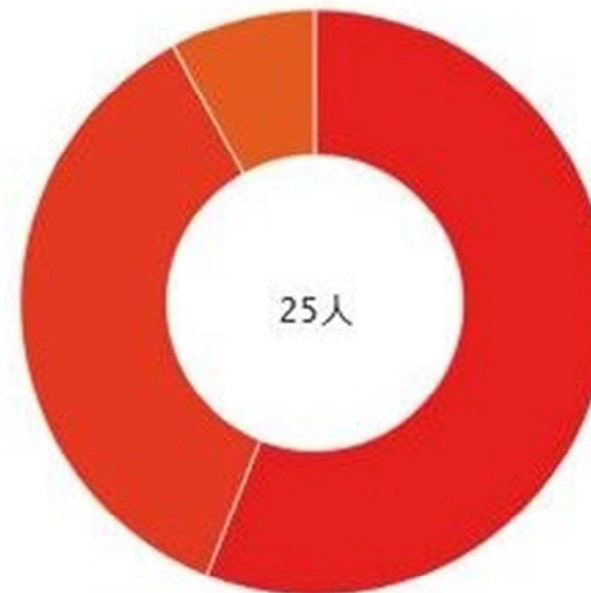

2022年 浅口市 From-to 分析 (定住人口)

図5 転入超過数内訳

- 1位 岡山県倉敷市 41人 (32.54%)
- 2位 広島県福山市 29人 (23.02%)
- 3位 岡山県笠岡市 28人 (22.22%)
- 4位 岡山県総社市 9人 (7.14%)
- 5位 その他 19人 (15.08%)

図6 転出超過数内訳

- 1位 岡山県岡山市北区 14人 (56.00%)
- 2位 岡山県岡山市中区 9人 (36.00%)
- 3位 岡山県津山市 2人 (8.00%)