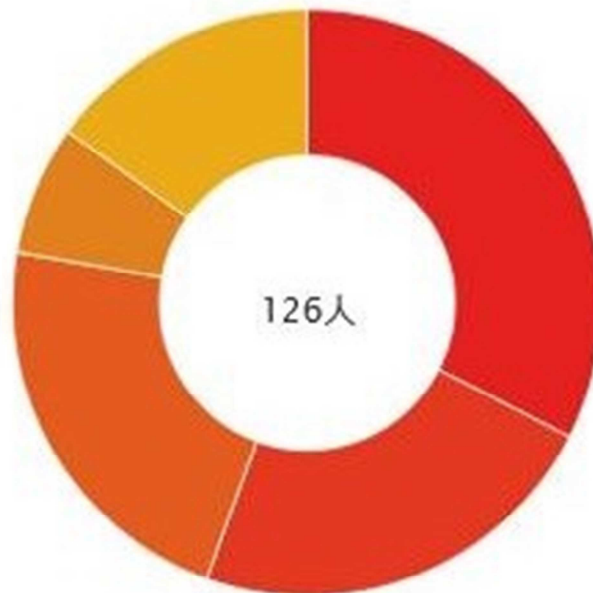

2022年 浅口市 From-to 分析 (定住人口)

図5 転入超過数内訳

- 1位 岡山県倉敷市 41人 (32.54%)
- 2位 広島県福山市 29人 (23.02%)
- 3位 岡山県笠岡市 28人 (22.22%)
- 4位 岡山県総社市 9人 (7.14%)
- 5位 その他 19人 (15.08%)

図6 転出超過数内訳

- 1位 岡山県岡山市北区 14人 (56.00%)
- 2位 岡山県岡山市中区 9人 (36.00%)
- 3位 岡山県津山市 2人 (8.00%)